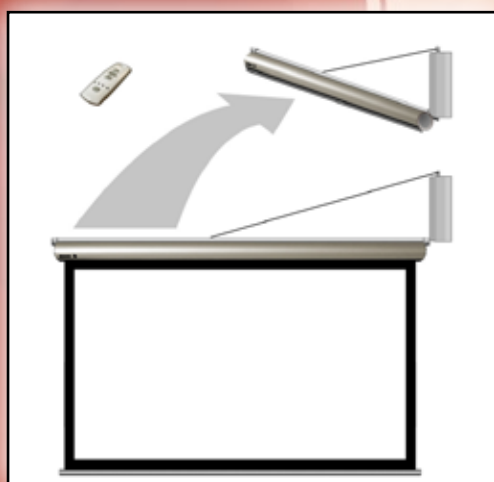

Winda

SCREEN-lift®

SCREEN-lift

System SCREEN-lift automatycznie odchyła ekran od ściany na czas projekcji, w kierunku widzów i uczestników spotkań. Po naciśnięciu pilota ekran odsuwany jest do ściany aby wewnątrz zawsze miała wolną przestrzeń.

Każdy wymiar i kolor. SCREEN-lift ma to, na co czekali projektanci AV i architekci.

VIZ-ART
AUTOMATION

www.viz-art.pl

Winda

SCREEN-lift®

Zastosowania

- kościoły i wnętrza sakralne,
- centra konferencyjne,
- zabytkowe salony,
- wnętrza o wysokich stropach,

Wygoda użytkowania

- odchyła ekran od ściany na czas projekcji (sterowanie pilotem),
- po skończonej projekcji odsuwa ekran do ściany,
- idealnie dopasowany się do wnętrza kościoła zachowując jego niepowtarzalny styl.

Instalacja

Winda SCREEN-lift montowana jest do ściany, zachowując funkcjonalność wnętrza. SCREEN-Lift to rozwiązanie do każdego modelu i marki ekranu elektrycznie rozwijanego.

Funkcjonalność

- system mechanizmu SCREEN-lift do montażu ekranu projekcyjnego we wnętrzach kościołów,
- ekran odchylany do widza na czas projekcji, aby wyświetlany obraz był widoczny podczas spotkań,
- po projekcji ekran przysuwa się do ściany nie zasłaniając prezbiterium,
- istotą systemu SCREEN-lift jest zachowanie stylu architektonicznego wnętrza,
- indywidualnie dobierany kolor aby pasował do kolorystyki kościoła,
- mechanizm SCREEN-lift do ekranów o szerokości do 400 cm.