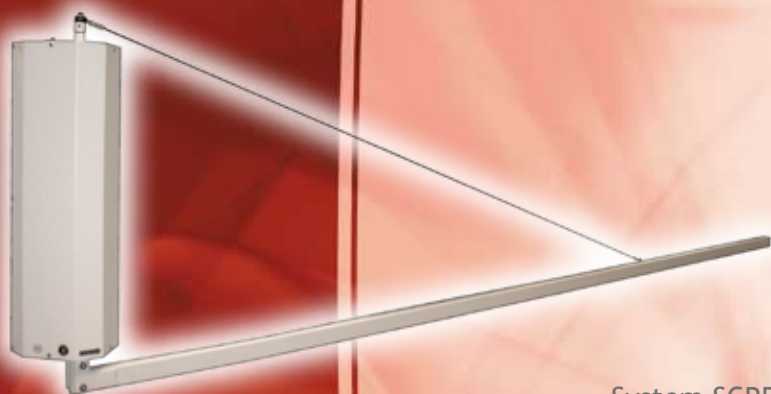

Winda

SCREEN-lift®

SCREEN-lift

System SCREEN-lift automatycznie odchyła ekran od ściany na czas projekcji, w kierunku widzów i uczestników spotkań. Po naciśnięciu pilota ekran odsuwany jest do ściany aby wewnątrz zawsze miała wolną przestrzeń.

Każdy wymiar i kolor. SCREEN-lift ma to, na co czekali projektanci AV i architekci.