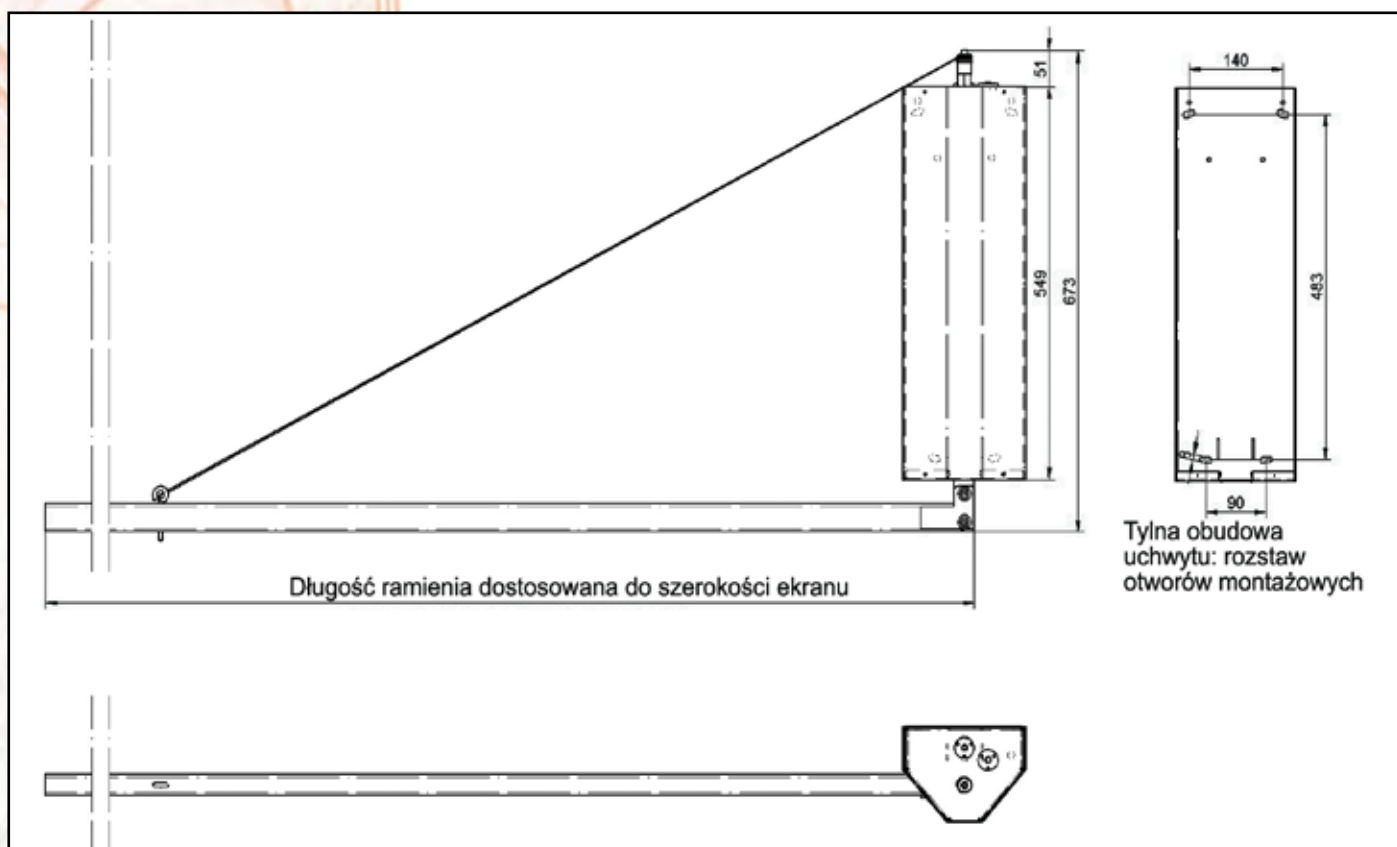

Tylna obudowa uchwytu: rozstaw otworów montażowych