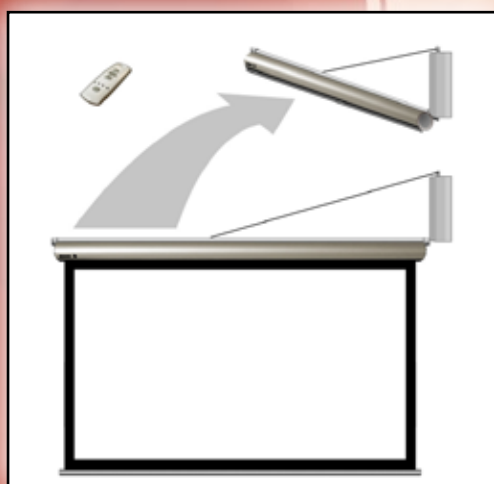

VIZ-ART
AUTOMATION
www.viz-art.pl