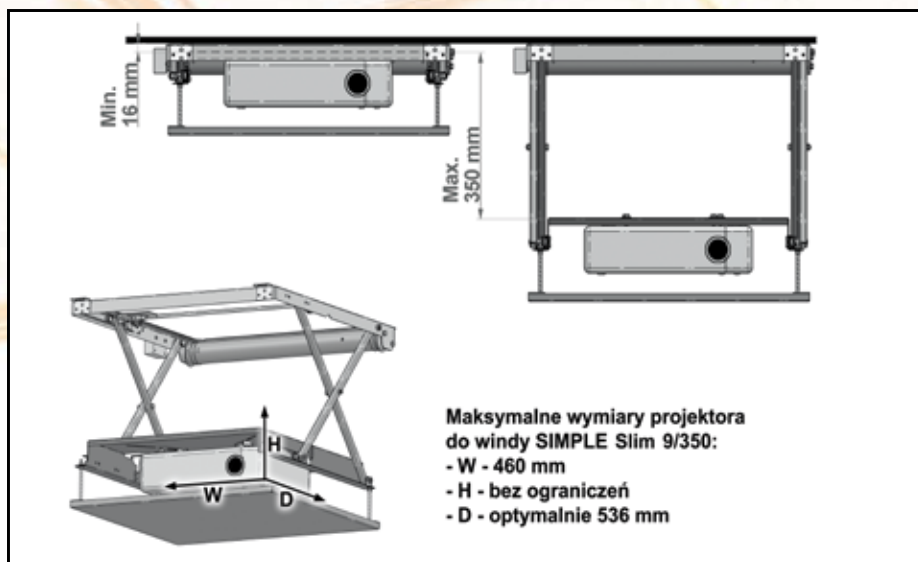

Winda SIMPLE Slim® 9/350

Rekord osiągnięty. To możliwe - winda po złożeniu zajmuje tylko 16 milimetrów!
Komfort Kina Domowego dla Wszystkich.

Z myślą o wygodzie i komforcie Twojego Kina Domowego w VIZ-ART powstała winda SIMPLE Slim. Otaczaj się wyszukаныmi rozwiązaniami i korzystaj z najnowszej technologii świata obrazu. Winda SIMPLE Slim wysunie projektora do 35 cm, a po złożeniu zajmuje tylko 1,6 cm.

Winda SIMPLE Slim dedykowana do wnętrza z niską przestrzenią sufitową. SIMPLE Slim gwarantuje komfort w użytkowanym wnętrzu. Stworzona dla ludzi z pasją oraz Architektów projektujących oryginalne zabudowy sufitowe i wnętrza. Ramka do panelu zamykającego sufit ma możliwość

Maksymalne wymiary projektora do windy SIMPLE Slim 9/350:
- W - 460 mm
- H - bez ograniczeń
- D - optymalnie 536 mm

regulacji pochylenia. Rekordowy wymiar odległości projektora od sufitu - 1,6 cm pozwala ukryć projektor w ekstremalnie małej przestrzeni. VIZ-ART poleca modele wind SIMPLE Slim dla Architektów, projektantów i Integratorów Systemów AV. SIMPLE Slim to 100 % komfortu oraz gwarancja bezpiecznego użytkowania.