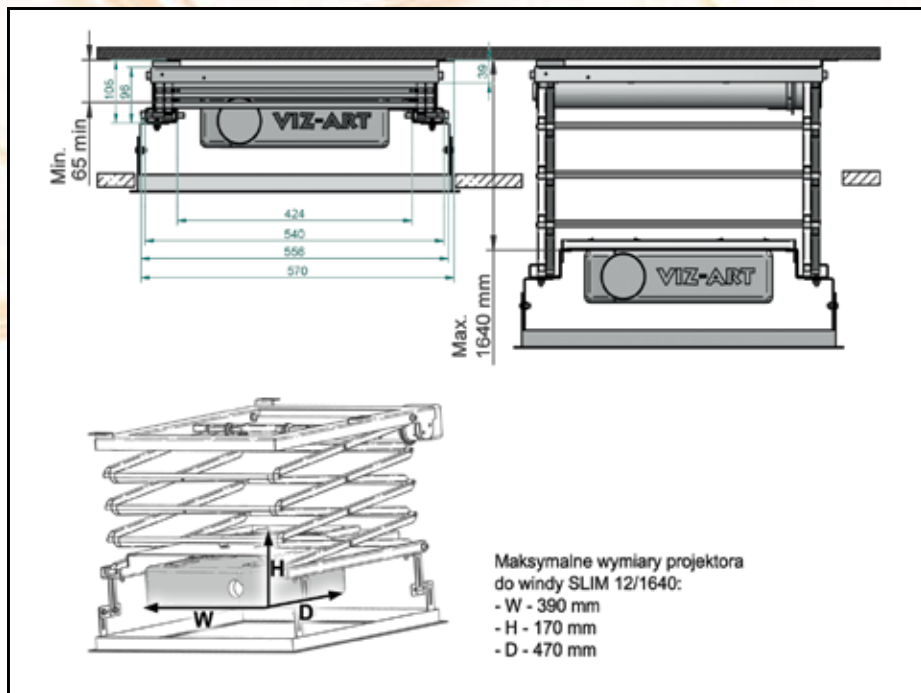

Bezpieczeństwo użytkowania dla dzieci i osób starszych.

Produkty wykonywane przez osoby dorosłe. Nie popieramy pracy dzieci.

Instalacja

Winda SLIM 12/1640 umieści projektor w minimalnej przestrzeni. Łatwy montaż i precyzja ustawień z możliwością wysunięcia projektora do 164 cm. SLIM to pewność, bezpieczeństwo i komfort projekcji.

Funkcjonalność:

- montaż projektora w najmniejszej przestrzeni
- nowoczesność w stylowych i zabytkowych wnętrzach
- komfort obsługi
- 100% powtarzalność ustawień

Maksymalne wymiary projektora do windy SLIM 12/1640:
- W - 390 mm
- H - 170 mm
- D - 470 mm

Nazwa	Winda SLIM 12/1640
Wysięg	1640 mm
Udźwig	12 kg
Masa własna	24 kg
Gabaryt windy	• D 676 mm • W 548 mm
Przebież instalacyjna	65 mm + H projektora
Regulacja nastawień	• 3 płaszczyzny • wyłączniki krańcowe - góra / dół
Sterowanie	• RS-232, włącznik klawiszowy • opcja: IR, RC, TRIGGER
Zasilanie	230 V / 50 Hz
Pobór mocy	90 W
Ciągła praca silnika	4 minuty
Napęd	• SOMFY • cicha praca 42dB
Kolor	srebrno - szary
Montaż	• 3 punktowy stabilny system
W zestawie	• adapter do projektora • ramka sufitowa • włącznik klawiszowy • szablon instalacyjny • instrukcja montażu • zestaw montażowy
Bezpieczeństwo	• zabezpieczenie termiczne, przeciążeniowe • pas bezp. • hamulec bezp.
Gwarancja	5 lat
Produkcja	VIZ-ART Polska