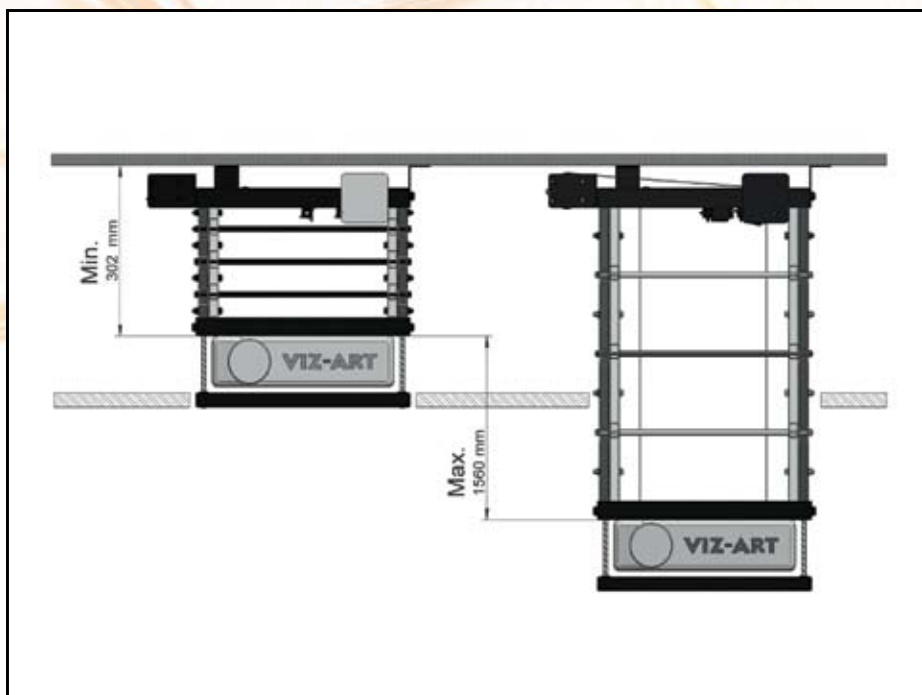

Winda SPAV® 30/1560

Przeznaczenie:

- Pałace, zabytkowe wnętrza
- Sale konferencyjne
- Galerie, muzea, Kina
- Inteligentny Budynek

Zastosowania

Winda SPAV 30/1560 pozwala wprowadzić nowoczesność projekcji do zabytkowych wnętrz. Winda podkreśla prestiż i wyjątkowość wnętrza.