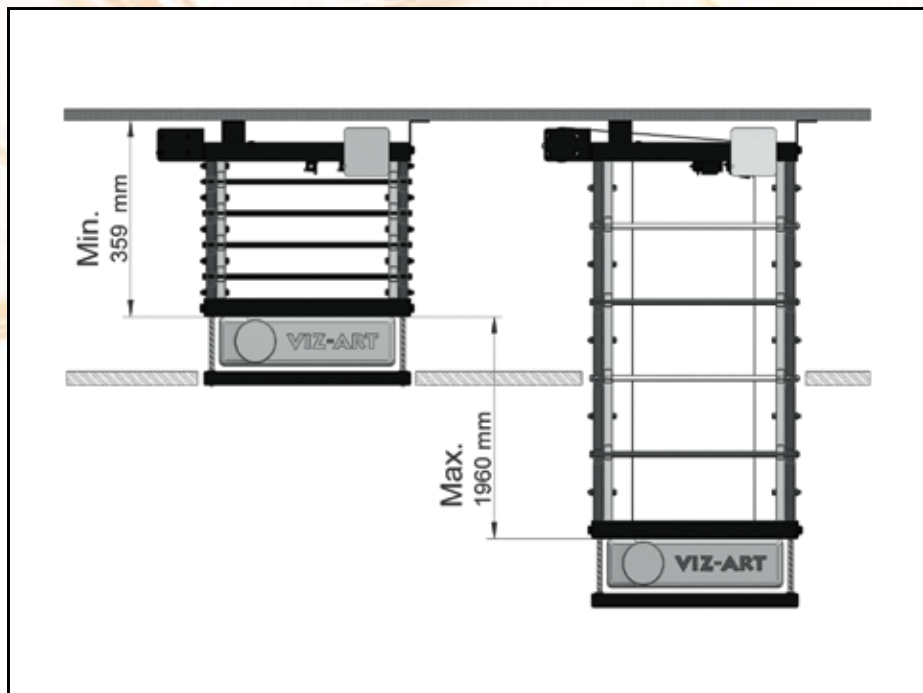

VIZ-ART
AUTOMATION
www.viz-art.pl

Winda SPAV[®] 30/1960

Przeznaczenie:

- Sale wykładowe
- Galerie, muzea, Kina
- Centra konferencyjne
- wysokie wnętrza
- Inteligentny Budynek

Zastosowania

Winda SPAV 30/1960 jest idealną propozycją do prestiżowych realizacji. Ustawienie wymaganej wysokości windy pozwala na projekcję w wielu wyjątkowych miejscach. Po zakończonej projekcji przywraca charakter i styl wnętrza.

Bezpieczeństwo użytkowania dla dzieci i osób starszych.

Produkty wykonywane przez osoby dorosłe. Nie popieramy pracy dzieci.

Funkcjonalność

Winda SPAV wysunie projektor do 196 cm gdy tego potrzebujesz, a po projekcji ukryje go ponad sufitem. Doskonała do każdego modelu projektora.

Instalacja

Prosta instalacja windy SPAV 30/1960 gwarantuje pewność projekcji oraz 100 % bezpieczeństwo projektora przed kradzieżą.

Nazwa	Winda SPAV 30/1960
Wysięg	1960 mm
Udźwig	30 kg
Masa własna	32 kg
Gabaryt windy	• D 630 mm • W 527 mm
Przeźren instalacyjna	359 mm + H projektora
Regulacja nastawień	• 3 płaszczyzny • wyłączniki krańcowe - góra / dół
Sterowanie	• włącznik klawiszowy • opcja: IR, RC, TRIGGER
Zasilanie	230 V / 50 Hz
Pobór mocy	100 W
Ciągła praca silnika	4 minuty
Napęd	• SOMFY, • cicha praca 42dB
Kolor	czarny
Montaż	• 3 punktowy stabilny system
W zestawie	• adapter do projektora • ramka sufitowa • włącznik klawiszowy • szablon instalacyjny • instrukcja montażu • zestaw montażowy
Bezpieczeństwo	• zabezpieczenie termiczne, przeciążeniowe • hamulec bezpieczeństwa
Gwarancja	5 lat
Produkcja	VIZ-ART Polska