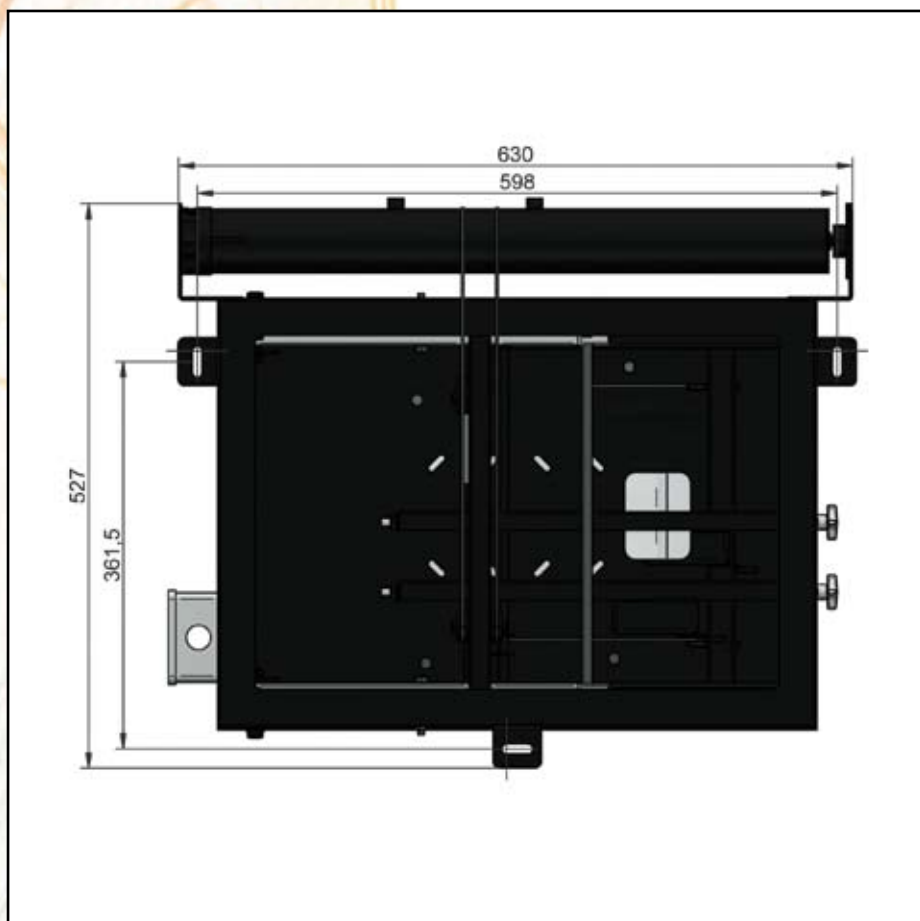

Bezpieczeństwo użytkowania dla dzieci i osób starszych.

Produkty wykonywane przez osoby dorosłe. Nie popieramy pracy dzieci.

Funkcjonalność

Winda SPAV wysunie projektor do 196 cm gdy tego potrzebujesz, a po projekcji ukryje go ponad sufitem. Doskonała do każdego modelu projektora.

Instalacja

Prosta instalacja windy SPAV 30/1960 gwarantuje pewność projekcji oraz 100 % bezpieczeństwo projektora przed kradzieżą.

Nazwa	Winda SPAV 30/1960
Wysięg	1960 mm
Udźwig	30 kg
Masa własna	32 kg
Gabaryt windy	• D 630 mm • W 527 mm
Przeźren instalacyjna	359 mm + H projektora
Regulacja nastawień	• 3 płaszczyzny • wyłączniki krańcowe - góra / dół
Sterowanie	• włącznik klawiszowy • opcja: IR, RC, TRIGGER
Zasilanie	230 V / 50 Hz
Pobór mocy	100 W
Ciągła praca silnika	4 minuty
Napęd	• SOMFY, • cicha praca 42dB
Kolor	czarny
Montaż	• 3 punktowy stabilny system
W zestawie	• adapter do projektora • ramka sufitowa • włącznik klawiszowy • szablon instalacyjny • instrukcja montażu • zestaw montażowy
Bezpieczeństwo	• zabezpieczenie termiczne, przeciążeniowe • hamulec bezpieczeństwa
Gwarancja	5 lat
Produkcja	VIZ-ART Polska