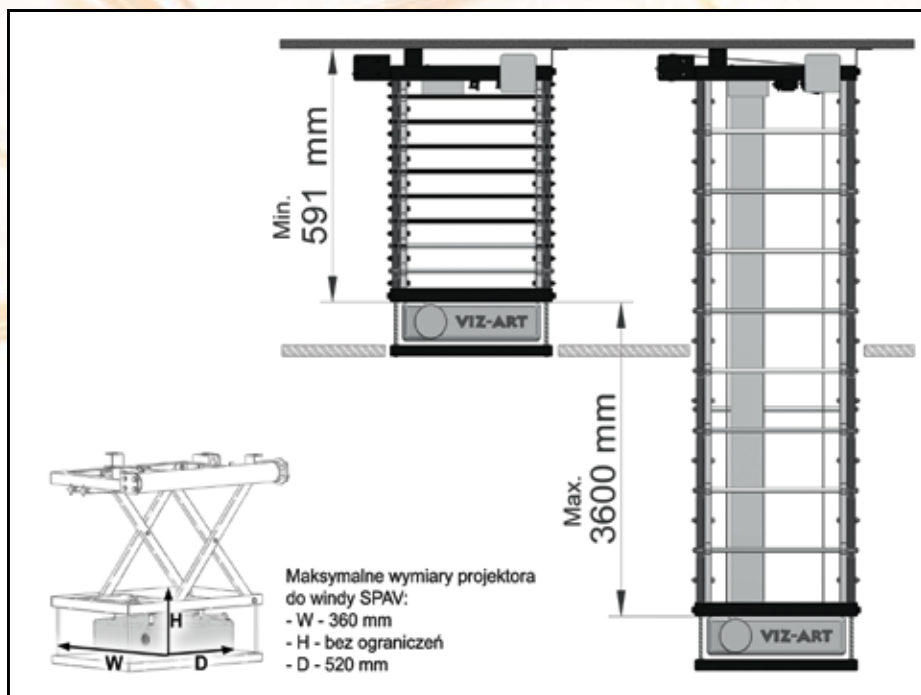

Winda SPAV[®] 30/3500

wyznaczy trendy

Projekcja. Wysokość. Klasyka.
Projekcja i nowoczesność w wysokich
klasycznych wnętrzach?
Winda SPAV 30/3500 to umożliwia.
Opuszcza projektor do 3,5 metra, a po zakończonym
pokazie przywraca charakter salonu, sali konferencyjnej
czy minimalistycznego wnętrza.

Winda SPAV[®] 30/3500

Przeznaczenie:

- Świątynie, pałace
- sale bankietowe, muzea
- uniwersytety, aule
- centra konferencyjne
- Systemy Centralnego Sterowania

Zastosowania

Winda SPAV 30/3500 zalecana do wnętrza, gdzie po zakończonej projekcji oczekiwany jest oryginalny i

Instalacja

Windy SPAV 30/3500 to sposób na wprowadzenie nowoczesności do zabytkowych wnętrz. SPAV to 100 % sukces i bezpieczeństwo każdego projektu.

Nazwa	Winda SPAV 30/3500
Wysięg	3500 mm
Udźwig	30 kg
Masa własna	44 kg
Gabaryt windy	• D 630 mm • W 527 mm
Przebież instalacyjna	591 mm + H projektora
Regulacja nastawień	• 3 płaszczyzny • wyłączniki krańcowe - góra / dół
Sterowanie	• włącznik klawiszowy • opcja: IR, RC, TRIGGER
Zasilanie	230 V / 50 Hz
Pobór mocy	100 W
Ciągła praca silnika	4 minuty
Napęd	• SOMFY • cicha praca 42dB
Kolor	czarny
Montaż	• 3 punktowy stabilny system
W zestawie	• adapter do projektora • ramka sufitowa • włącznik klawiszowy • szablon instalacyjny • instrukcja montażu • zestaw montażowy
Bezpieczeństwo	• zabezpieczenie termiczne, przeciążeniowe • hamulec bezpieczeństwa
Gwarancja	5 lat
Produkcja	VIZ-ART Polska