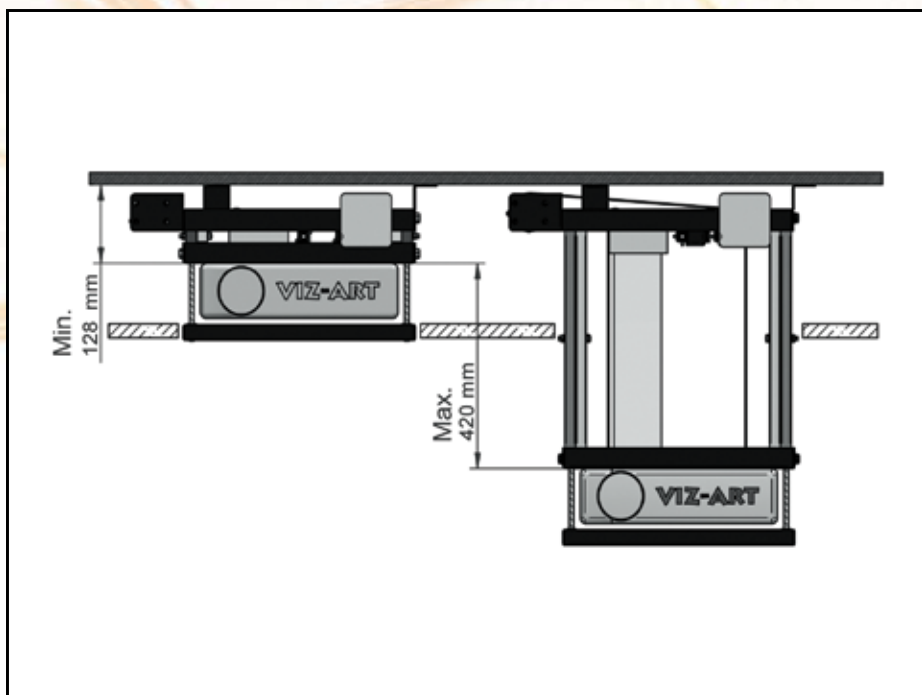

Winda SPAV[®] 60/420

wyznaczył trendy

Winda SPAV 60/420 zaprojektowana aby cieszyć się siłą profesjonalnego Kina Domowego. Stabilna i perfekcyjna konstrukcja pozwala na montaż najbardziej wymagających projektorów. Precyzja i oryginalność windy SPAV, zyskała uznanie Architektów. Projekty VIZ-ART urzekają pasjonatów komfortowego Kina.

Winda SPAV® 60/420

Przeznaczenie:

- profesjonalne Kino Domowe
- aule i uczelnie
- kina w loftach
- system Inteligentny Dom

Zastosowania

Nowoczesne Kino Domowe z najbardziej wymagającymi projektorami. Winda

Instalacja

Montaż windy SPAV 60/420 z projektorem najwyższej klasy przebiega w sposób prosty i bezpieczny. Precyzja ustawień gwarantuje pełną powtarzalność za każdym razem. **100 % komfortu, bezpieczeństwa i satysfakcji.**

Nazwa	Winda SPAV 60/420
Wysięg	480 mm
Udźwig	60 kg
Masa własna	22 kg
Gabaryt windy	• D 658 mm • W 527 mm
Przestrzeń instalacyjna	128 mm + H projektora
Regulacja nastawień	• 3 płaszczyzny • wyłączniki krańcowe - góra / dół
Sterowanie	• włącznik klawiszowy • opcja: IR, RC, TRIGGER
Zasilanie	230 V / 50 Hz
Pobór mocy	120 W
Ciągła praca silnika	4 minuty
Napęd	• SOMFY • cicha praca 42dB
Kolor	czarny
Montaż	• 3 punktowy stabilny system
W zestawie	• adapter do projektora • ramka sufitowa • włącznik klawiszowy • szablon instalacyjny • instrukcja montażu • zestaw montażowy
Bezpieczeństwo	• zabezpieczenie termiczne, przeciążeniowe • pas bezp. • hamulec bezp.
Gwarancja	5 lat
Produkcja	VIZ-ART Polska