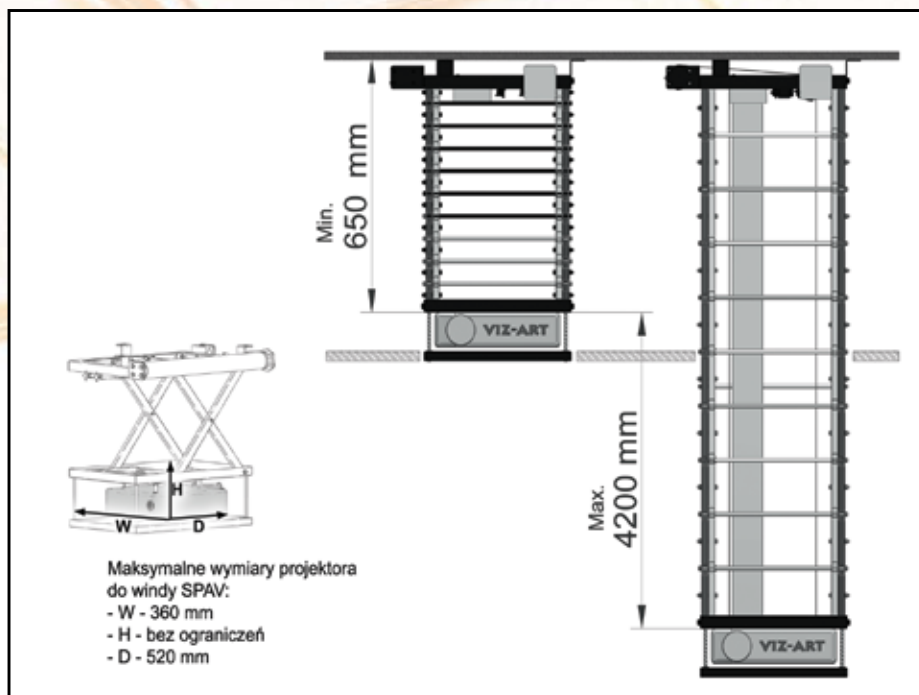

Winda SPAV® 60/4200

Przeznaczenie:

- minimalistyczne wnętrza, lofty
- Świątynie i zabytki
- sale koncertowe
- centra biznesowe
- Systemy Centralnego Sterowania

Zastosowania

Winda SPAV 60/4200 jest idealnym rozwiązaniem do wysokich wnętrz. Uznana przez projektantów tworzących z pasją.

Funkcjonalność

Winda SPAV 60/4200 to model o największych możliwościach na rynku