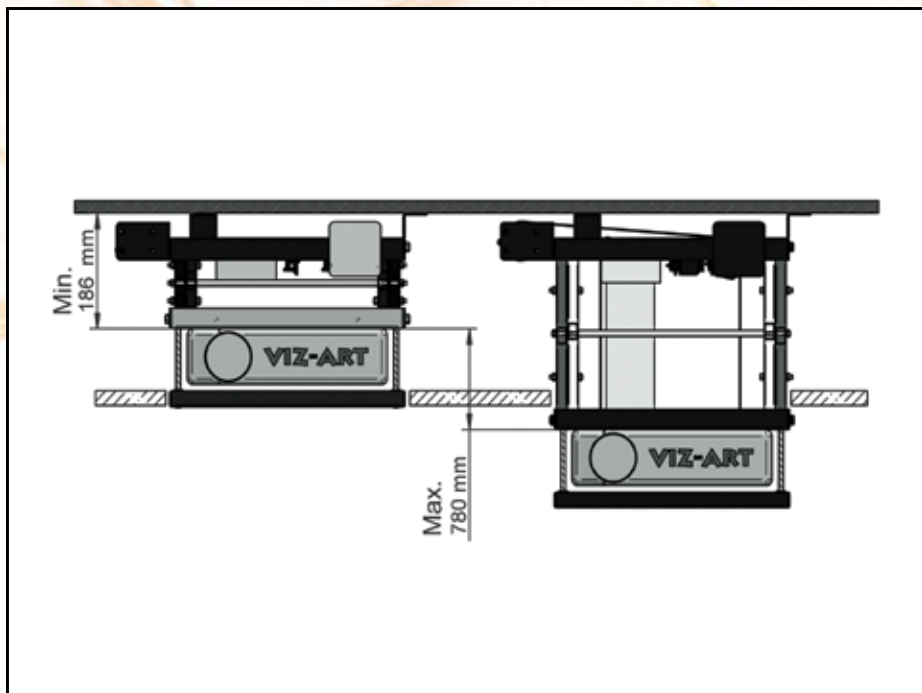

Winda SPAV® 60/780

Przeznaczenie:

- kino dla profesjonalistów
- kino na luksusowych jachtach
- oranżerie, lofty
- nieodłączny element systemów Inteligentny Dom

Zastosowania

Profesjonalne Kino z projektorem najwyższej klasy. Winda SPAV 60/780