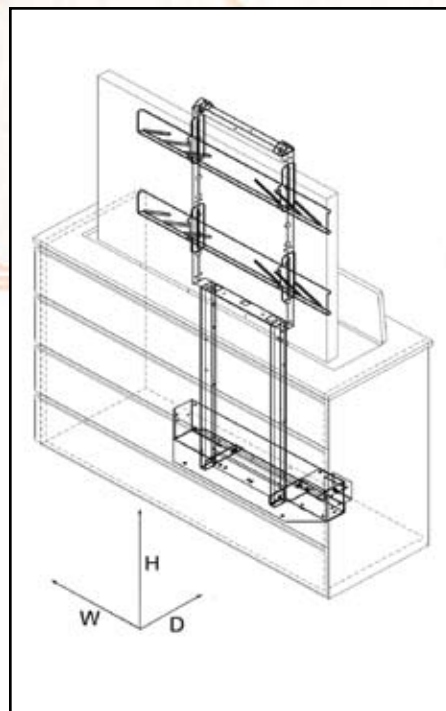

## Wygoda użytkownika

Winda V-Lift wysuwa z mebla telewizor na czas projekcji. Po zakończonym filmie V-Lift ukryje twoją plazmę, jednocześnie przywracając styl apartamentu. Winda V-Lift w wyjątkowy sposób przeniesie ciebie w świat filmu, pozostawiając styl salonu.

## Instalacja

Wybierz mebel a my umożliwimy ci zainstalowanie telewizora do windy V-Lift, zachowując funkcjonalność mebla.

V-Lift to rozwiązanie do każdego modelu i marki TV plazmowego i LCD.

Nazwa	V-lift
Całkowite wymiary windy	W - 856 mm D - 214 mm H - 783 mm
Wymiary zespołu ruchomego	W - 405 mm D - 77 mm H - 783 mm
Wymiary otworu w blacie	D = 77 mm + D TV + 15 mm W = W TV + 15 mm
Wielkość ekranu	od 26" do 46"
Udźwig	do 70 kg
Waga	36 kg
Napęd	Somfy
Zasilanie	230 V / 50 Hz
Pobór prądu	180 W
Powtarzalność ruchu windy	do 0,8 mm
Sterowanie	<ul style="list-style-type: none"> <li>• RS-232</li> <li>• włącznik klawiszowy</li> <li>• TRIGGER 12V</li> <li>• podczerwień</li> <li>• radiowo</li> </ul>
Uchwyt do telewizora	(W x H) - 856 x 600 mm
Otwory mocujące windę do mebla	∅10mm
Zabezpieczenia	przeciążeniowe i termiczne
Cicha praca	42dB
W zestawie	<ul style="list-style-type: none"> <li>• kompletna winda</li> <li>• włącznik klawiszowy</li> <li>• zestaw montażowy</li> <li>• instrukcja montażu</li> </ul>
Gwarancja	5 lat
Produkcja	VIZ-ART Polska