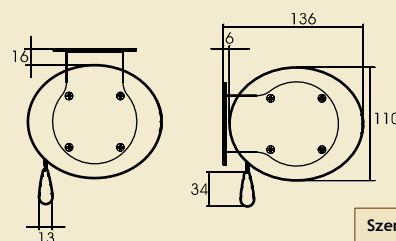

$$\begin{aligned} C &= A + 100 \\ D &= B + 100 \\ E &= A + 319 \\ F &= A + 280 \\ G &= A + 351 \\ H &= A + 375 \end{aligned}$$

Szerokość (cm)	Wymiar (mm)					
	4:3		16:9		16:10	
	A	B	A	B	A	B
TENSION 184	1740	1310	1740	980	1740	1090
TENSION 204	1940	1460	1940	1090	1940	1220
TENSION 264	2540	1910	2540	1430	2540	1590
TENSION 284	2740	2060	2740	1540	2740	1720
TENSION 304	2940	2210	2940	1660	2940	1840
TENSION 334	3240	2430	3240	1830	3240	2030
TENSION 364	3540	2660	3540	1990	3540	2220
TENSION 384	3740	2810	3740	2110	3740	2340

VIZ-ART Ekran TENSION	
Obudowa	aluminiowa, srebrna, kształt elipsy,
Przekrój obudowy	elipsa (W 13 cm x H 11 cm)
Instalacja	• sufit; • ściana
Powierzchnie ekranów:	• 1,0G •500g •150° •0,5mm • 0,8G •490g •170° •0,5mm
Proporcje	• 4:3 • 16:9 • 16:10 • i inne
Max. Szerokość podstawy [cm]	550
Sterowanie	• włącznik klawiszowy • opcja: IR RF, Trigger 5-30V, 230V, RS232
Tyt ekranu	czarny
Zasilanie	SOMFY, 230V 50Hz; 42dB
Opcje	• „B” - Background • „BB” - top czarny pas • kolory obudowy RAL
„B” Background	szerokość - 5cm
W zestawie	• ekran; • zest. montażowy; • włącznik klawiszowy; • instrukcja;
Gwarancja	5 lat (napęd)
Produkcja	VIZ-ART Automation Europe