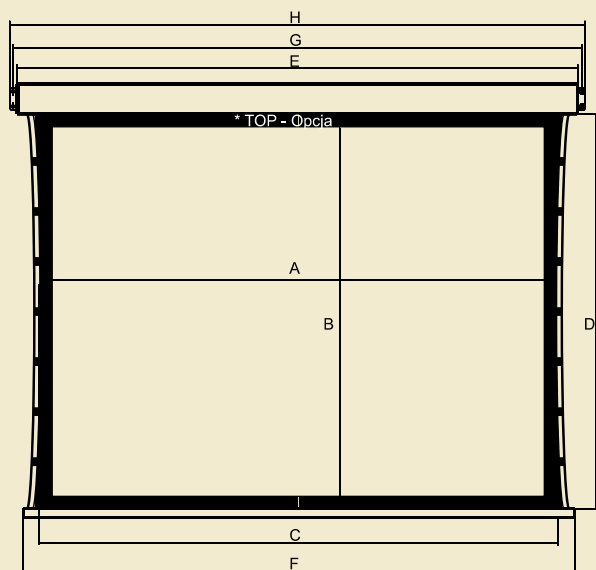

Linia ekranów powstała dla oczekujących lepszej jakości obrazu w instalacjach komercyjnych i kinie domowym.

Wysokiej klasy ekrany projekcyjne TENSION z bocznymi napinaczami powierzchni oraz oryginalną satynową eliptyczną obudową.

$$\begin{aligned} C &= A + 100 \\ D &= B + 100 \\ E &= A + 319 \\ F &= A + 280 \\ G &= A + 351 \\ H &= A + 375 \end{aligned}$$

Szerokość (cm)	Wymiar (mm)					
	4:3		16:9		16:10	
	A	B	A	B	A	B
TENSION 184	1740	1310	1740	980	1740	1090
TENSION 204	1940	1460	1940	1090	1940	1220
TENSION 264	2540	1910	2540	1430	2540	1590
TENSION 284	2740	2060	2740	1540	2740	1720
TENSION 304	2940	2210	2940	1660	2940	1840
TENSION 334	3240	2430	3240	1830	3240	2030
TENSION 364	3540	2660	3540	1990	3540	2220
TENSION 384	3740	2810	3740	2110	3740	2340

VIZ-ART Ekran TENSION	
Obudowa	aluminiowa, srebrna, kształt elipsy,
Przekrój obudowy	elipsa (W 13 cm x H 11 cm)
Instalacja	• sufit; • ściana
Powierzchnie ekranów:	• 1,0G •500g •150° •0,5mm • 0,8G •490g •170° •0,5mm
Proporcje	• 4:3 • 16:9 • 16:10 • i inne
Max. Szerokość podstawy [cm]	550
Sterowanie	• włącznik klawiszowy • opcja: IR RF, Trigger 5-30V, 230V, RS232
Tyt ekranu	czarny
Zasilanie	SOMFY, 230V 50Hz; 42dB
Opcje	• „B” - Background • „BB” - top czarny pas • kolory obudowy RAL
„B” Background	szerokość - 5cm
W zestawie	• ekran; • zest. montażowy; • włącznik klawiszowy; • instrukcja;
Gwarancja	5 lat (napęd)
Produkcja	VIZ-ART Automation Europe