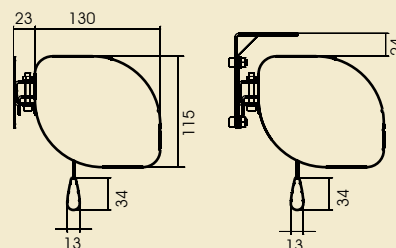

Wygodna instalacja (przesuwanie ekranu w poziomie po zamontowaniu) sprawia, że ekran pasuje do każdej instalacji.

VIZ-ART Ekran SUPERNOVA

Obudowa	aluminiowa, lakier proszkowy/ RAL
Przekrój obudowy	W 13 cm x H 11,5 cm
Instalacja	<ul style="list-style-type: none"> • sufit • ściana
Powierzchnie ekranów:	<ul style="list-style-type: none"> • Matt White • Cine Grey • Perforated
Proporcje	<ul style="list-style-type: none"> • 4:3 • 16:9 • 16:10 • i inne
Max. Szerokość podstawy [cm]	500
Sterowanie	<ul style="list-style-type: none"> • włącznik klawiszowy • opcja: IR RF, Trigger 5-30V, 230V, RS232
Tyt ekranu	czarny (wybrane modele)
Zasilanie	SOMFY, 230V 50Hz; 42dB
Opcje	<ul style="list-style-type: none"> • „B” - Background • „BB” - top czarny pas • kolory obudowy RAL
„B” Background	szerokość - 5cm
W zestawie	<ul style="list-style-type: none"> • ekran; • zest. montażowy; • włącznik klawiszowy; • instrukcja;
Gwarancja	5 lat (napęd)
Produkcja	VIZ-ART Automation Europe

$*C = A + 100$
 $*D = B + 100$
 $E = C + 60$
 $F = C + 20$
 $G > C - 800$ i $G < C - 300$

Szerokość (cm)	Wymiar (mm)					
	4:3		16:9		16:10	
	C	D	C	D	C	D
SUPERNOVA 180	1 800	1350	1 800	1020	1 800	1130
SUPERNOVA 200	2 000	1500	2 000	1130	2 000	1250
SUPERNOVA 220	2 200	1650	2 200	1240	2 200	1380
SUPERNOVA 240	2 400	1800	2 400	1350	2 400	1500
SUPERNOVA 260	2 600	1950	2 600	1470	2 600	1630
SUPERNOVA 280	2 800	2100	2 800	1580	2 800	1750
SUPERNOVA 300	3 000	2250	3 000	1690	3 000	1880
SUPERNOVA 350	3 500	2625	3 500	1970	3 500	2190
SUPERNOVA 380	3 800	2850	3 800	2140	3 800	2380
SUPERNOVA 400	4 000	3000	4 000	2250	4 000	2500