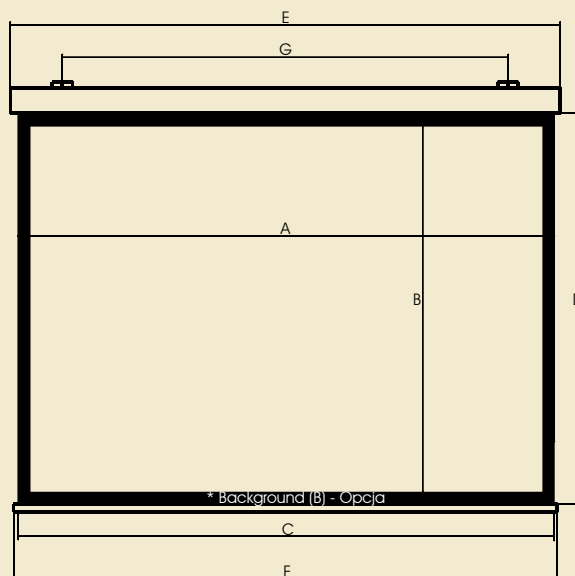

VIZ-ART SUPER NOVA

123
Easy Install

Zalety ekranu: oryginalny design obudowy; wybór powierzchni projekcyjnych, napęd Somfy;

Funkcjonalność: każdy wymiar i format obrazu; designerska biała obudowa aluminiowa*; pełna personalizacja; możliwy montaż w świetle okna. Opcje: obramowanie B; górny top BB; super cichy napęd Somfy; sterowania: IR, RF, Trigger i RS232.

Wygodna instalacja (przesuwanie ekranu w poziomie po zamontowaniu) sprawia, że ekran pasuje do każdej instalacji.

VIZ-ART Ekran SUPERNOVA

Obudowa	aluminiowa, lakier proszkowy/ RAL
Przekrój obudowy	W 13 cm x H 11,5 cm
Instalacja	<ul style="list-style-type: none"> • sufit • ściana
Powierzchnie ekranów:	<ul style="list-style-type: none"> • Matt White • Cine Grey • Perforated
Proporcje	<ul style="list-style-type: none"> • 4:3 • 16:9 • 16:10 • i inne
Max. Szerokość podstawy [cm]	500
Sterowanie	<ul style="list-style-type: none"> • włącznik klawiszowy • opcja: IR RF, Trigger 5-30V, 230V, RS232
Tyt ekranu	czarny (wybrane modele)
Zasilanie	SOMFY, 230V 50Hz; 42dB
Opcje	<ul style="list-style-type: none"> • „B” - Background • „BB” - top czarny pas • kolory obudowy RAL
„B” Background	szerokość - 5cm
W zestawie	<ul style="list-style-type: none"> • ekran; • zest. montażowy; • włącznik klawiszowy; • instrukcja;
Gwarancja	5 lat (napęd)
Produkcja	VIZ-ART Automation Europe

$*C = A + 100$
 $*D = B + 100$
 $E = C + 60$
 $F = C + 20$
 $G > C - 800$ i $G < C - 300$

Szerokość (cm)	Wymiar (mm)					
	4:3		16:9		16:10	
	C	D	C	D	C	D
SUPERNOVA 180	1 800	1350	1 800	1020	1 800	1130
SUPERNOVA 200	2 000	1500	2 000	1130	2 000	1250
SUPERNOVA 220	2 200	1650	2 200	1240	2 200	1380
SUPERNOVA 240	2 400	1800	2 400	1350	2 400	1500
SUPERNOVA 260	2 600	1950	2 600	1470	2 600	1630
SUPERNOVA 280	2 800	2100	2 800	1580	2 800	1750
SUPERNOVA 300	3 000	2250	3 000	1690	3 000	1880
SUPERNOVA 350	3 500	2625	3 500	1970	3 500	2190
SUPERNOVA 380	3 800	2850	3 800	2140	3 800	2380
SUPERNOVA 400	4 000	3000	4 000	2250	4 000	2500