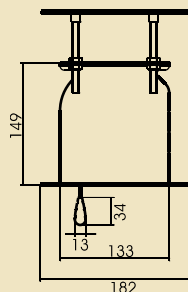

$$C = A + 100$$

$$D = B + 100$$

$$F = A + 280$$

$$H = A + 390$$

Otwór w suficie:
152 x (C + 264)

Szerokość (cm)	Wymiar (mm)					
	4:3		16:9		16:10	
	A	B	A	B	A	B
URAN TENSION 184	1740	1310	1740	980	1740	1090
URAN TENSION 204	1940	1460	1940	1100	1940	1220
URAN TENSION 224	2140	1610	2140	1210	2140	1340
URAN TENSION 244	2340	1760	2340	1316	2340	1463
URAN TENSION 264	2540	1910	2540	1430	2540	1590
URAN TENSION 284	2740	2060	2740	1550	2740	1720
URAN TENSION 334	3240	2430	3240	1830	3240	2030
URAN TENSION 364	3540	2660	3540	2000	3540	2220