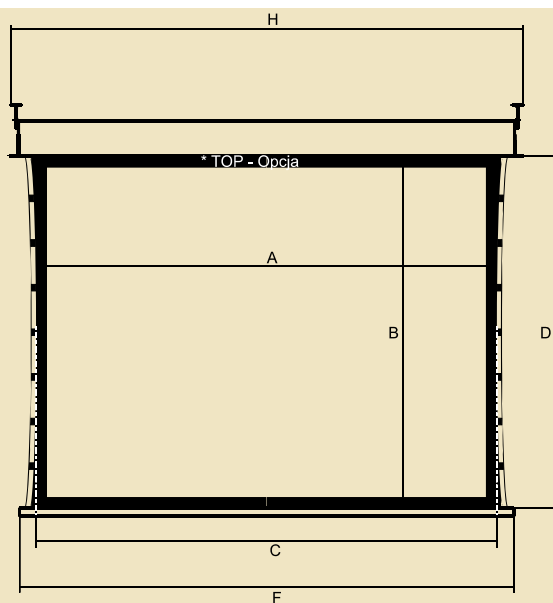

$$C = A + 100$$

$$D = B + 100$$

$$F = A + 280$$

$$H = A + 390$$

Otwór w suficie:
152 x (C + 264)

Szerokość (cm)	Wymiar (mm)					
	4:3		16:9		16:10	
	A	B	A	B	A	B
URAN TENSION 184	1740	1310	1740	980	1740	1090
URAN TENSION 204	1940	1460	1940	1100	1940	1220
URAN TENSION 224	2140	1610	2140	1210	2140	1340
URAN TENSION 244	2340	1760	2340	1316	2340	1463
URAN TENSION 264	2540	1910	2540	1430	2540	1590
URAN TENSION 284	2740	2060	2740	1550	2740	1720
URAN TENSION 334	3240	2430	3240	1830	3240	2030
URAN TENSION 364	3540	2660	3540	2000	3540	2220