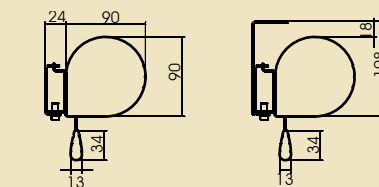

$$C = A + 40$$

$$D = A + 20$$

$$E = A - 170$$

Szerokość (cm)	Wymiar (mm)					
	4:3		16:9		16:10	
	A	B	A	B	A	B
WENUS 180	1800	1350	1800	1020	1800	1130
WENUS 200	2000	1500	2000	1130	2000	1250
WENUS 220	2200	1650	2200	1240	2200	1380
WENUS 240	2400	1800	2400	1350	2400	1500
WENUS 260	2600	1950	2600	1470	2600	1630
WENUS 280	2800	2100	2800	1580	2800	1750
WENUS 300	-	-	3000	1690	3000	1880

VIZ-ART Ekran WENUS Plus

Obudowa	aluminiowa, lakier proszkowy/ RAL
Przekrój obudowy	kształt kropli (W 9 cm x H 9 cm)
Instalacja	• sufit; • ściana
Powierzchnie ekranów:	• 1,0G +450g +150° +0,32mm • Dual Grey (REAR)
Proporcje	• 4:3 • 16:9 • 16:10 • i inne
Max. Szerokość podstawy [cm]	300
Sterowanie	• włącznik klawiszowy • opcja: IR RF, Trigger 5-30V, 230V, RS232
Tył ekranu	biały (wybrane modele)
Zasilanie	230V 50Hz; 42dB
W zestawie	• ekran; • zest. montażowy; • włącznik klawiszowy; • instrukcja;
Gwarancja	2 lat (napęd)
Produkcja	VIZ-ART Automation Europe