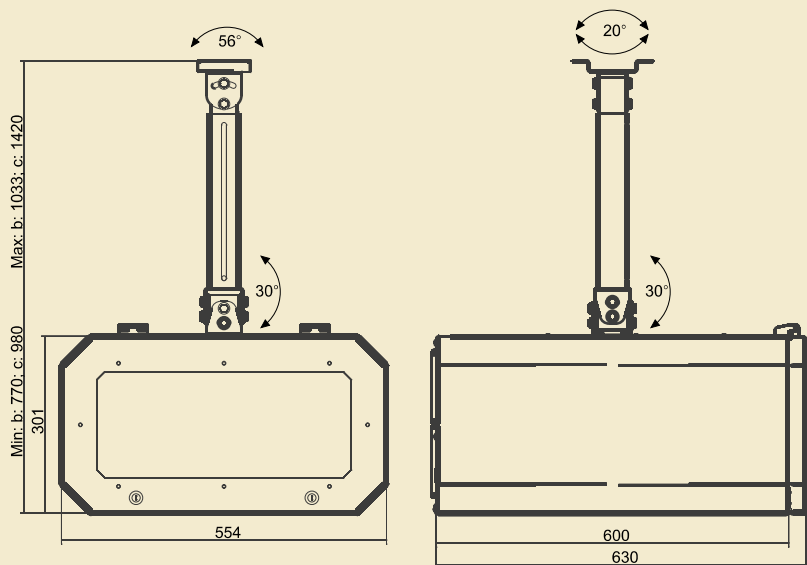

VIZ-ART PROTECT

Zalety: obudowa do projektorów działających w trudnych warunkach, wentylator wymieniający powietrze, filtr wymienny przeciwkurzowy, wysięgnik płynnie regulowany w dwóch zakresach. Opcje: wyposażenie do innych warunków pracy.

Funkcjonalność: wysuwany uchwyt dla łatwej instalacji projektora; wentylator 230V; filtr przeciwkurzowy wymienny; uniwersalna do wielu projektorów; szyba ochronna w uchylanej ściance z zamkiem na klucz; opcje wyposażenia.

Obudowa do projektorów stosowanych w trudnych warunkach (np. zapylenie, kurz) zamykana na klucz. Wysięgnik z płynną

regulacją. Opcje: inne wyposażenie wg indywidualnych oczekiwań.

Dostępne models:

- PROTECT Slim (a)
- PROTECT 54-80 (b)
- PROTECT 72-116 (c)

VIZ-ART PROTECT Slim (a); PROTECT 54-80 (b); PROTECT 72-116 (c)

Udźwig [kg]	15
Masa własna [kg]	a: 10,2; b: 10,5; c: 13
Wymiary [mm]	D - 630 W - 554 H - a: 352; b: 721/982; c: 904/1344
Okablowanie	system prowadzenia kabli
Zabezpieczenia	stabilny system instalacji
W zestawie	• obudowa; • zestaw montażowy; • włącznik klawiszowy; • instrukcja;
Gwarancja	2 lata
Produkcja	VIZ-ART Automation Polska