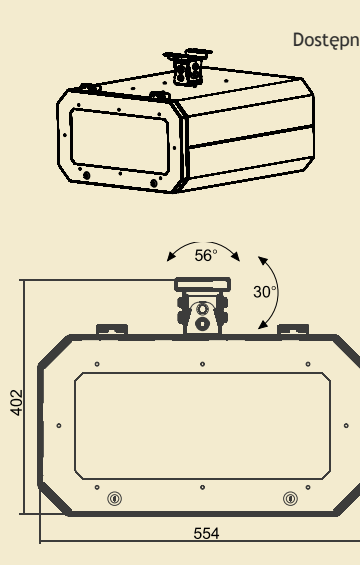

Dostępne models:

- PROTECT Slim (a)
- PROTECT 54-80 (b)
- PROTECT 72-116 (c)