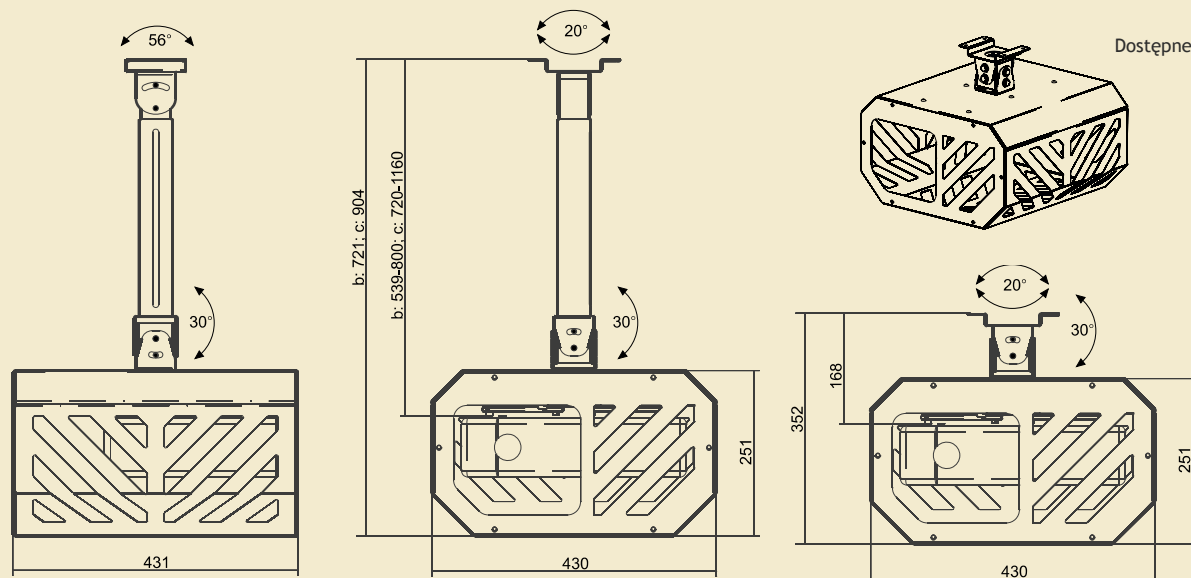

VIZ-ART VIZBOX

Zalety: bezpieczeństwo projektora w miejscach użyteczności publicznej, swobodny dopływ powietrza dobrej pracy projektora.

Funkcjonalność: wysuwany uchwyt do instalacji projektora; otwory wentylacyjne na ściankach; frontowa ściana obracana względem obiektywu projektora; wybierany do wielu projektorów; wygodna regulacja w każdej osi; solidne wykonanie.

Obudowa osłaniająca projektor, zapewnia swobodny dostęp powietrza. Dostęp z zamkiem na klucz dla bezpieczeństwa

projektora. Instalowana do sufitu w różnych miejscach.

Dostępne modele:

- VIZBOX Slim (a)
- VIZBOX 54-80 (b)
- VIZBOX 72-116 (c)

VIZ-ART VIZBOX Slim (a); VIZBOX 54-80 (b); VIZBOX 72-116 (c)

Udźwig [kg]	15
Masa własna [kg]	a: 10,2; b: 10,5; c:13
Wymiary [mm]	D - 432 W - 430 H - a: 352; b: 721/982; c: 904/1344
Max wymiary projektora do windy [mm]	W - 335; D - 400; H - 135
Okablowanie	system prowadzenia kabli
Zabezpieczenia	stabilny system instalacji
W zestawie	• obudowa; • zestaw montażowy; • kabel zasilający; • instrukcja;
Gwarancja	2 lata
Produkcja	VIZ-ART Automation Polska