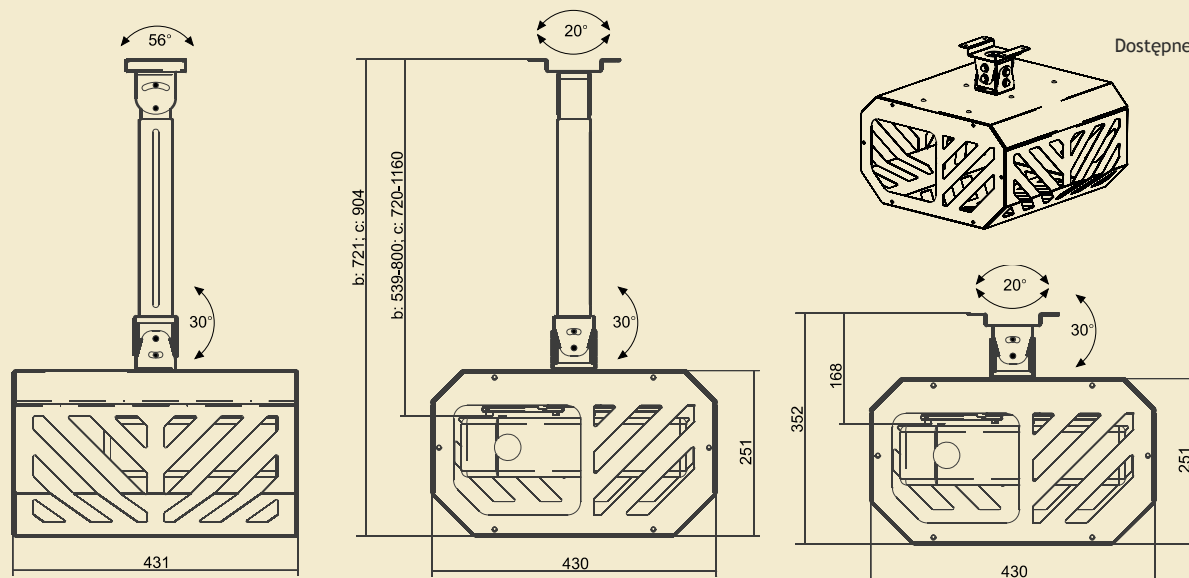

VIZ-ART VIZBOX

Zalety: bezpieczeństwo projektora w miejscach użyteczności publicznej, swobodny dopływ powietrza dobrej pracy projektora.

Funkcjonalność: wysuwany uchwyt do instalacji projektora; otwory wentylacyjne na ściankach; frontowa ściana obracana względem obiektywu projektora; wybierany do wielu projektorów; wygodna regulacja w każdej osi; solidne wykonanie.

Obudowa osłaniająca projektor, zapewnia swobodny dostęp powietrza. Dostęp z zamkiem na klucz dla bezpieczeństwa

projektora. Instalowana do sufitu w różnych miejscach.

Dostępne modele:

- VIZBOX Slim (a)
- VIZBOX 54-80 (b)
- VIZBOX 72-116 (c)

VIZ-ART VIZBOX Slim (a); VIZBOX 54-80 (b); VIZBOX 72-116 (c)

Udźwig [kg]	15
Masa własna [kg]	a: 10,2; b: 10,5; c:13
Wymiary [mm]	D - 432 W - 430 H - a: 352; b: 721/982; c: 904/1344
Max wymiary projektora do windy [mm]	W - 335; D - 400; H - 135
Okablowanie	system prowadzenia kabli
Zabezpieczenia	stabilny system instalacji
W zestawie	• obudowa; • zestaw montażowy; • kabel zasilający; • instrukcja;
Gwarancja	2 lata
Produkcja	VIZ-ART Automation Polska