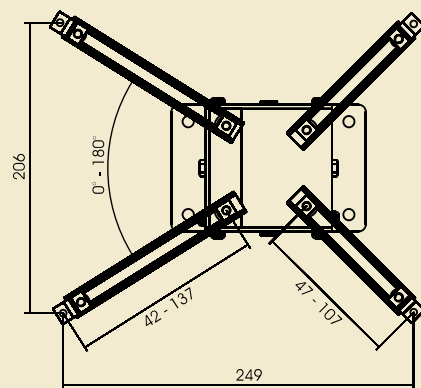

VIZ-ART LEADER mount

Zalety uchwytu: uniwersalny do wielu projektorów i bezstopniowa regulacją pozycji w każdej osi, wygodna regulacja długości wysięgu zapewnia dużą popularność w instalacjach AV.

Funkcjonalność: uchwyty do instalacji sufitowej z kilkoma zakresami wysięgu oraz bezpośredni; regulacja w każdej osi; solidne wykonanie; system prowadzenia kabli ukrytych w uchwycie; udźwig do 10kg; stabilność montażu, lakier proszkowy RAL;

Uniwersalny uchwyt sufitowy do projektorów o wadze do 10kg. Stabilny i funkcjonalny z wygodnym pozycjonowaniem projektora

w 3 osiach. Bezpośredni oraz wysięg 48cm - 200cm oraz dłuższe. Wybrany przez Projektantów od wielu lat.

- Dostępne modele:
- LEADER Mount bezpośredni (a)
 - LEADER Mount 48-74 (b)
 - LEADER Mount 66-110 (c)
 - LEADER Mount 120-200 (d)

VIZ-ART LEADER Mount: bezpośredni (a); 48-74 (b); 66-110 (c); 120-200 (d)

Wysięg [cm]	a: bezpośredni; b: 48-74; c: 66-110; d: 120-200
Udźwig [kg]	a: 10
Masa własna [kg]	a: 1,1; b: 3,0; c: 4,0; d: 6,5
Wymiary [mm]	D - 138 W - 90 H - a: 95; B: 480/740; c: 660/110; d: 1200/2000
Okablowanie	system prowadzenia kabli
Zabezpieczenia	stabilny system instalacji
W zestawie	<ul style="list-style-type: none"> • uchwyt; • zestaw montażowy; • instrukcja;
Gwarancja	2 lata
Produkcja	VIZ-ART Automation Polska