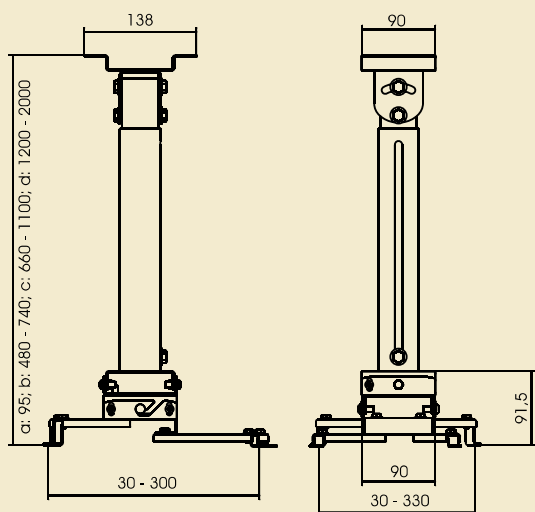

VIZ-ART LEADER mount

Zalety uchwytu: uniwersalny do wielu projektorów i bezstopniowa regulacją pozycji w każdej osi, wygodna regulacja długości wysięgu zapewnia dużą popularność w instalacjach AV.

Funkcjonalność: uchwyty do instalacji sufitowej z kilkoma zakresami wysięgu oraz bezpośredni; regulacja w każdej osi; solidne wykonanie; system prowadzenia kabli ukrytych w uchwycie; udźwig do 10kg; stabilność montażu, lakier proszkowy RAL;

Uniwersalny uchwyt sufitowy do projektorów o wadze do 10kg. Stabilny i funkcjonalny z wygodnym pozycjonowaniem projektora

w 3 osiach. Bezpośredni oraz wysięg 48cm - 200cm oraz dłuższe. Wybrany przez Projektantów od wielu lat.

- Dostępne modele:
- LEADER Mount bezpośredni (a)
 - LEADER Mount 48-74 (b)
 - LEADER Mount 66-110 (c)
 - LEADER Mount 120-200 (d)

VIZ-ART LEADER Mount: bezpośredni (a); 48-74 (b); 66-110 (c); 120-200 (d)

Wysięg [cm]	a: bezpośredni; b: 48-74; c: 66-110; d: 120-200
Udźwig [kg]	a: 10
Masa własna [kg]	a: 1,1; b: 3,0; c: 4,0; d: 6,5
Wymiary [mm]	D - 138 W - 90 H - a: 95; B: 480/740; c: 660/110; d: 1200/2000
Okablowanie	system prowadzenia kabli
Zabezpieczenia	stabilny system instalacji
W zestawie	<ul style="list-style-type: none"> • uchwyt; • zestaw montażowy; • instrukcja;
Gwarancja	2 lata
Produkcja	VIZ-ART Automation Polska