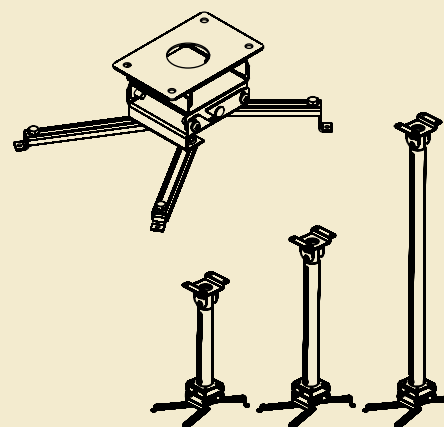

VIZ-ART LEADER mount

Zalety uchwytu: uniwersalny do wielu projektorów i bezstopniowa regulacją pozycji w każdej osi, wygodna regulacja długości wysięgu zapewnia dużą popularność w instalacjach AV.

Funkcjonalność: uchwyty do instalacji sufitowej z kilkoma zakresami wysięgu oraz bezpośredni; regulacja w każdej osi; solidne wykonanie; system prowadzenia kabli ukrytych w uchwycie; udźwig do 10kg; stabilność montażu, lakier proszkowy RAL;

Uniwersalny uchwyt sufitowy do projektorów o wadze do 10kg. Stabilny i funkcjonalny z wygodnym pozycjonowaniem projektora

w 3 osiach. Bezpośredni oraz wysięg 48cm - 200cm oraz dłuższe. Wybrany przez Projektantów od wielu lat.

- Dostępne modele:
- LEADER Mount bezpośredni (a)
 - LEADER Mount 48-74 (b)
 - LEADER Mount 66-110 (c)
 - LEADER Mount 120-200 (d)

VIZ-ART LEADER Mount: bezpośredni (a); 48-74 (b); 66-110 (c); 120-200 (d)

Wysięg [cm]	a: bezpośredni; b: 48-74; c: 66-110; d: 120-200
Udźwig [kg]	a: 10
Masa własna [kg]	a: 1,1; b: 3,0; c: 4,0; d: 6,5
Wymiary [mm]	D - 138 W - 90 H - a: 95; B: 480/740; c: 660/110; d: 1200/2000
Okablowanie	system prowadzenia kabli
Zabezpieczenia	stabilny system instalacji
W zestawie	<ul style="list-style-type: none"> • uchwyt; • zestaw montażowy; • instrukcja;
Gwarancja	2 lata
Produkcja	VIZ-ART Automation Polska