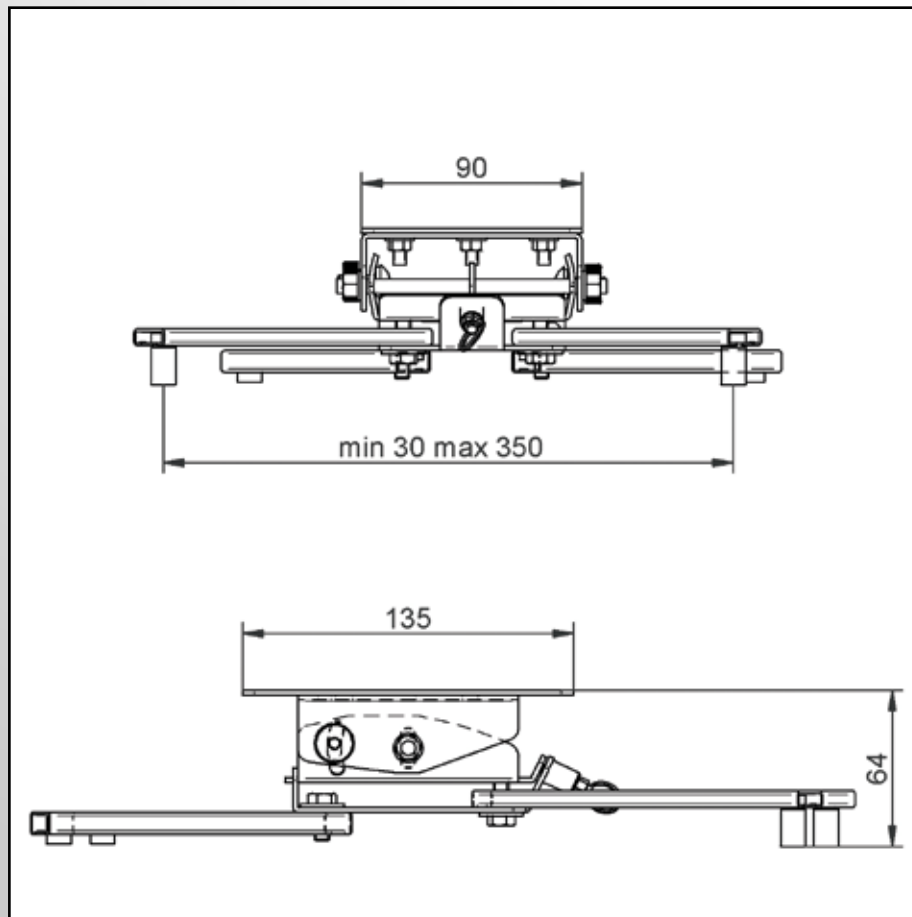

Uchwyt SLIM Mount bezpośredni[®]

Opis produktu

Uchwyt SLIM Mount gwarantuje stabilną i prostą instalację. Regulację projektora w każdej osi zapewnia SLIM Mount. SLIM Mount to perfekcyjny uchwyt spełniający najwyższe wymagania.

łatwe ustawienie projektora pod każdym kątem w minimalnej odległości od sufitu.

Wygoda instalacji

Instalacja projektora z uchwytem SLIM Mount jest prosta i bezpieczna. Płynna regulacja projektora pod każdym kątem zapewnia precyzję ustawienia.

Miejsca użytkowania:

- Kino Domowe
- szkoły, kluby
- hotele, galerie

Uchwyt SLIM Mount bezpośredni

Odległość instalacyjna	6,4 cm
Masa własna	0,7 kg
Udźwig	15 kg
Wykończenie	srebrno-popielaty lakier proszkowy
Nastawność	<ul style="list-style-type: none"> • góra/dół • prawo/lewo • pochylenie względem ekranu
Wymiary	<ul style="list-style-type: none"> • D - 135 mm • W - 90 mm • H - 64 mm
Przestrzeń instalacyjna	stała
Okablowanie	system prowadzenia kabli
W zestawie	<ul style="list-style-type: none"> • kompletny uchwyt • zestaw montażowy • szablon instalacyjny • instrukcja
Bezpieczeństwo	<ul style="list-style-type: none"> • stabilny system instalacji • linka zabezpieczająca
Gwarancja	2 lata
Produkcja	VIZ-ART Polska