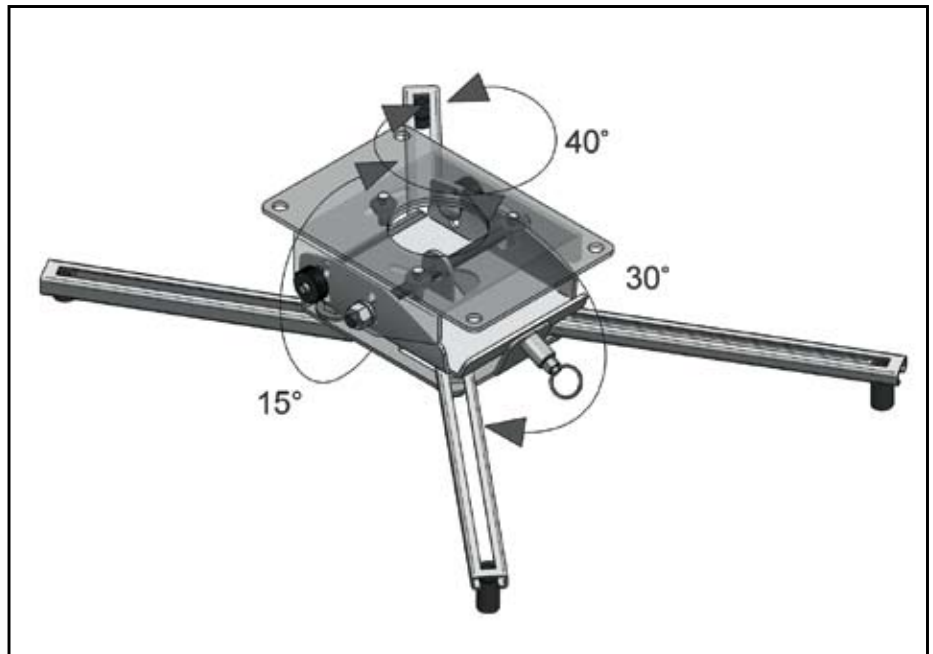

Uchwyt SLIM Mount bezpośredni®

Opis produktu

Uchwyt SLIM Mount gwarantuje stabilną i prostą instalację. Regulację projektora w każdej osi zapewnia SLIM Mount. SLIM Mount to perfekcyjny uchwyt spełniający najwyższe wymagania.

Zastosowanie

SLIM Mount to uniwersalny uchwyt do wielu modeli projektorów. Polecany do wnętrz Kina Domowego, szkół i sal konferencyjnych, w których szczególnie ważna jest minimalna odległość projektora od sufitu.

Funkcjonalność

SLIM Mount o wyjątkowej konstrukcji i możliwości dopasowania do każdego projektora. System regulacji zapewnia

	Troszczymy się o ekologię. Segregujemy pozostałości poprodukcyjne.
	Szanujemy Twój czas. Produkty wykonane są precyzyjnie, zapewniając szybki montaż.
	Produkcja wykonywana w Polsce. Nie importujemy produktów z Azji.
	Bezpieczeństwo użytkowania dla dzieci i osób starszych.
	Produkty wykonywane przez osoby dorosłe. Nie popieramy pracy dzieci.

łatwe ustawienie projektora pod każdym kątem w minimalnej odległości od sufitu.

Wygoda instalacji

Instalacja projektora z uchwytem SLIM Mount jest prosta i bezpieczna. Płynna regulacja projektora pod każdym kątem zapewnia precyzję ustawienia.