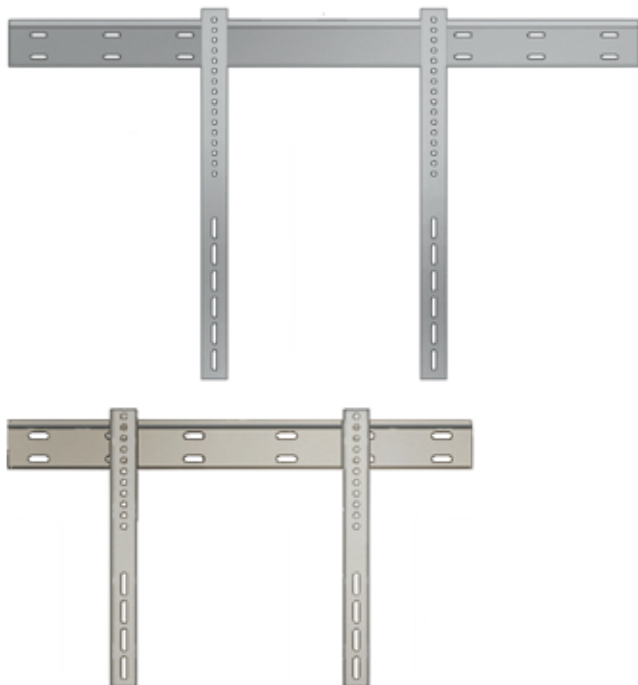

ZIP

WWW.VIZ-ART.PL

Zalety uchwytu: Uchwyt ZIP Mount przeznaczony jest do miejsc, w których liczy się każdy milimetr. Minimalna odległość telewizora od ściany zapewnia maksymalny komfort i estetykę.

Funkcjonalność: ZIP Mount zapewnia stabilność i minimalną odległość TV plazmowego od ściany. Uchwyt gwarantuje łatwą i stabilną instalację.

Wygoda instalacji - uchwyt ZIP zapewnia łatwy i szybki montaż TV plazmowego. Regulacja pozwala dopasować uchwyt do wielu modeli plazm.

ZIP LCD Mount to uniwersalne uchwyty do każdego modelu plazmy. Gwarancja bezpieczeństwa i komfortu użytkowania.

Dostępne modele:

- ZIP LCD Mount (a);
- ZIP Plasma Mount (b)

Łatwy montaż

Precyzja

ZIP LCD Mount (a); ZIP Plasma Mount (b)

Dopasowanie do monitora	<ul style="list-style-type: none">• (a) do LCD 26" - 37"• (b) pionowo: 80 - 475 mm, poziomo: 380 - 780 mm
Masa własna	<ul style="list-style-type: none">• 1,2 kg (a)• 1,8 kg (b)
Udźwig	<ul style="list-style-type: none">• 45 kg (a)• 65 kg (b)
Wykończenie	srebrno-popielaty lakier proszkowy
Nastawność	<ul style="list-style-type: none">• dopasowanie długości i szerokości do modelu plazmy
Wymiary	<ul style="list-style-type: none">• D - 21 mm• W - 600 (a); 860 (b) mm• H - 360 (b); 504 (b) mm
W zestawie	<ul style="list-style-type: none">• kompletny uchwyt• zestaw montażowy• instrukcja
Bezpieczeństwo	<ul style="list-style-type: none">• stabilny system instalacji• blokada monitora
Gwarancja	2 lata
Produkcja	VIZ-ART Polska