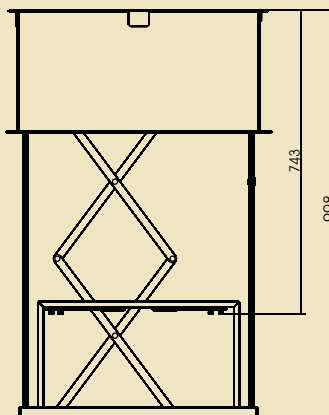

70cm

Winda do profesjonalnych projektorów kina domowego montowanych nad sufitem.

Projektor zostanie wysunięty na wybraną wysokość po użyciu pilota.

Dostępne modele: • CINEMAX-LIFT 20/700

VIZ-ART CINEMAX-LIFT	
Wysięg [mm]	700
Udźwig [kg]	20
Masa własna [kg]	31
Wymiary [mm]	D 667; W 647
Przestrzeń instalacyjna [mm]	298
Max wymiary projektora do windy [mm]	W - 465 D - 520 H - 220
Wymiary otworu montażowego w suficie [mm]	609x589
Sterowanie	• włącznik klawiszowy • opcja: IR, RF, Trigger, RS232
Napęd	SOMFY, 230V 50Hz; 95W
Zabezpieczenia	• zabezpieczenie termiczne, przeciążeniowe
W zestawie	• winda; • zestaw montażowy; • włącznik klawiszowy; • instrukcja;
Gwarancja	5 lat (napęd)
Produkcja	VIZ-ART Automation Polska