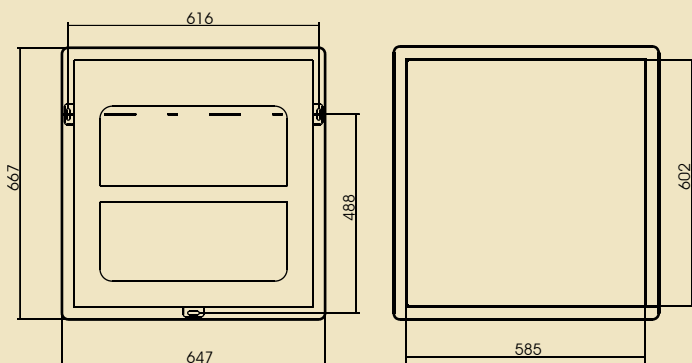

70cm

Winda do profesjonalnych projektorów kina domowego montowanych nad sufitem.

Projektor zostanie wysunięty na wybraną wysokość po użyciu pilota.

Dostępne modele: • CINEMAX-LIFT 20/700

VIZ-ART CINEMAX-LIFT	
Wysięg [mm]	700
Udźwig [kg]	20
Masa własna [kg]	31
Wymiary [mm]	D 667; W 647
Przestrzeń instalacyjna [mm]	298
Max wymiary projektora do windy [mm]	W - 465 D - 520 H - 220
Wymiary otworu montażowego w suficie [mm]	609x589
Sterowanie	• włącznik klawiszowy • opcja: IR, RF, Trigger, RS232
Napęd	SOMFY, 230V 50Hz; 95W
Zabezpieczenia	• zabezpieczenie termiczne, przeciążeniowe
W zestawie	• winda; • zestaw montażowy; • włącznik klawiszowy; • instrukcja;
Gwarancja	5 lat (napęd)
Produkcja	VIZ-ART Automation Polska