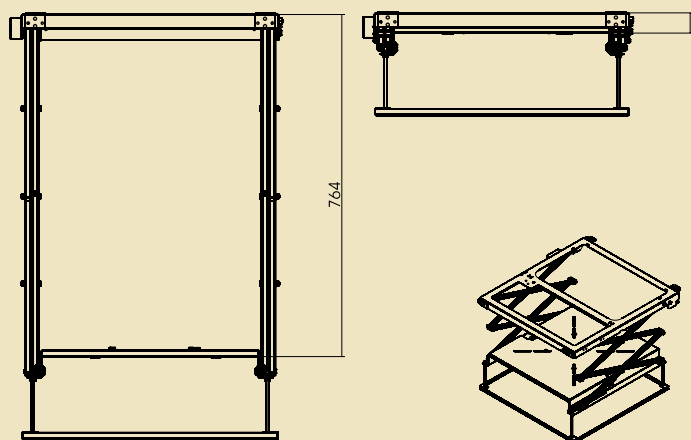

SIMPLE Slim Long 9/720

WWW.VIZ-ART.PL

Zalety windy: winda schowana zajmuje tylko 3,6cm i mieści się w niewielkich przestrzeniach. Precyzja i cicha praca windy zapewnią komfort projekcji. Wysuw do 72cm.

Funkcjonalność: zachowuje minimalizm we wnętrzu; trwałość i wygoda użytkowania; powtarzalność zatrzymań; regulowane wyłączniki krańcowe; napęd Somfy 5 lat gwarancji. Opcje sterowania: pilot IR, RF, Trigger 5-30V Trigger 230V, systemy BMS i HMS.

minimalna wysokość
(przy wsunieciu)
- tylko 3,6 cm

Winda o zwiększonym wysuwie, doskonała do małych przestrzeni ponad sufitem. Wybierana do instalacji w domach i salach konferencyjnych. Na czas projekcji, projektor jest wysuwany, a potem chowany.

Dostępne modele: • SIMPLE Slim Long 9/720

SIMPLE Slim Long 9/720	
Wysięg [mm]	720
Udźwig [kg]	9
Masa własna [kg]	17,8
Wymiary [mm]	D 680; W 608
Przeźród instalacyjna [mm]	36 + H projektora
Max wymiary projektora do windy [mm]	W - 460; D - optymalnie 536; H - bez ograniczeń
Wymiary otworu montażowego w suficie [mm]	575x575
Sterowanie	• włącznik klawiszowy • opcja: IR, RF, Trigger, RS232
Ciągła praca silnika	4 minuty
Montaż	3-punktowy stabilny system
Napęd	SOMFY, 230V 50Hz; 90W; 42dB
Zabezpieczenia	• zabezpieczenie termiczne, przeciążeniowe • hamulec bezpieczeństwa
W zestawie	• winda; • adapter do projektora; • ramka sufitowa; • szablon instalacyjny; • zestaw montażowy; • włącznik klawiszowy; • instrukcja;
Gwarancja	2 lata (napęd)
Produkcja	VIZ-ART Automation Polska