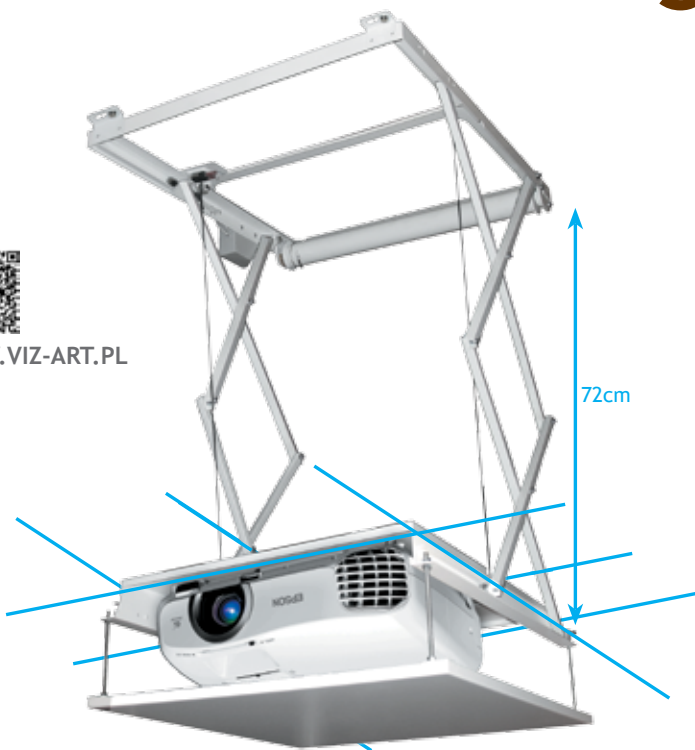

SIMPLE Slim Long 9/720

WWW.VIZ-ART.PL

Zalety windy: winda schowana zajmuje tylko 3,6cm i mieści się w niewielkich przestrzeniach. Precyzja i cicha praca windy zapewnią komfort projekcji. Wysuw do 72cm.

Funkcjonalność: zachowuje minimalizm we wnętrzu; trwałość i wygoda użytkowania; powtarzalność zatrzymań; regulowane wyłączniki krańcowe; napęd Somfy 5 lat gwarancji. Opcje sterowania: pilot IR, RF, Trigger 5-30V Trigger 230V, systemy BMS i HMS.

minimalna wysokość
(przy wsunieciu)
- tylko 3,6 cm

Winda o zwiększonym wysuwie, doskonała do małych przestrzeni ponad sufitem. Wybierana do instalacji w domach i salach konferencyjnych. Na czas projekcji, projektor jest wysuwany, a potem chowany.

Dostępne modele: • SIMPLE Slim Long 9/720

SIMPLE Slim Long 9/720	
Wysięg [mm]	720
Udźwig [kg]	9
Masa własna [kg]	17,8
Wymiary [mm]	D 680; W 608
Przeźród instalacyjna [mm]	36 + H projektora
Max wymiary projektora do windy [mm]	W - 460; D - optymalnie 536; H - bez ograniczeń
Wymiary otworu montażowego w suficie [mm]	575x575
Sterowanie	• włącznik klawiszowy • opcja: IR, RF, Trigger, RS232
Ciągła praca silnika	4 minuty
Montaż	3-punktowy stabilny system
Napęd	SOMFY, 230V 50Hz; 90W; 42dB
Zabezpieczenia	• zabezpieczenie termiczne, przeciążeniowe • hamulec bezpieczeństwa
W zestawie	• winda; • adapter do projektora; • ramka sufitowa; • szablon instalacyjny; • zestaw montażowy; • włącznik klawiszowy; • instrukcja;
Gwarancja	2 lata (napęd)
Produkcja	VIZ-ART Automation Polska