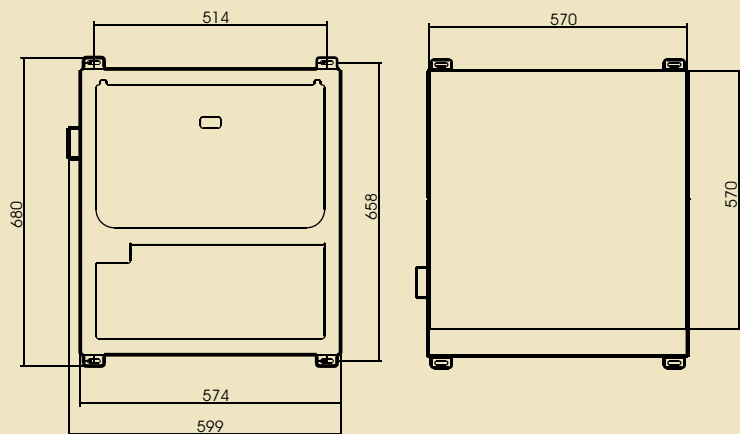

SIMPLE Slim Long 9/720

WWW.VIZ-ART.PL

Zalety windy: winda schowana zajmuje tylko 3,6cm i mieści się w niewielkich przestrzeniach. Precyzja i cicha praca windy zapewnią komfort projekcji. Wysuw do 72cm.

Funkcjonalność: zachowuje minimalizm we wnętrzu; trwałość i wygoda użytkowania; powtarzalność zatrzymań; regulowane wyłączniki krańcowe; napęd Somfy 5 lat gwarancji. Opcje sterowania: pilot IR, RF, Trigger 5-30V Trigger 230V, systemy BMS i HMS.

minimalna wysokość
(przy wsunieciu)
- tylko 3,6 cm

Winda o zwiększonym wysuwie, doskonała do małych przestrzeni ponad sufitem. Wybierana do instalacji w domach i salach konferencyjnych. Na czas projekcji, projektor jest wysuwany, a potem chowany.

Dostępne modele: • SIMPLE Slim Long 9/720

SIMPLE Slim Long 9/720	
Wysięg [mm]	720
Udźwig [kg]	9
Masa własna [kg]	17,8
Wymiary [mm]	D 680; W 608
Przeźród instalacyjna [mm]	36 + H projektora
Max wymiary projektora do windy [mm]	W - 460; D - optymalnie 536; H - bez ograniczeń
Wymiary otworu montażowego w suficie [mm]	575x575
Sterowanie	• włącznik klawiszowy • opcja: IR, RF, Trigger, RS232
Ciągła praca silnika	4 minuty
Montaż	3-punktowy stabilny system
Napęd	SOMFY, 230V 50Hz; 90W; 42dB
Zabezpieczenia	• zabezpieczenie termiczne, przeciążeniowe • hamulec bezpieczeństwa
W zestawie	• winda; • adapter do projektora; • ramka sufitowa; • szablon instalacyjny; • zestaw montażowy; • włącznik klawiszowy; • instrukcja;
Gwarancja	2 lata (napęd)
Produkcja	VIZ-ART Automation Polska