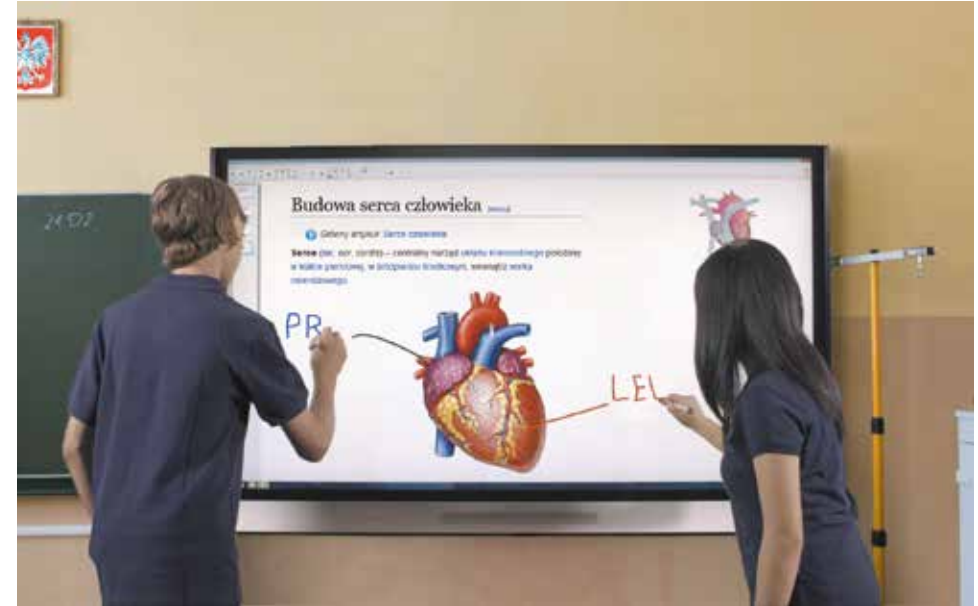

VIZ-ART SMARTBOARD LIFT

Zalety windy: łatwe ustawienie wybranej wysokości; zdalne sterowanie przyciskiem lub z pilota; instalacja do ściany lub konstrukcji jezdnej dla funkcjonalności użytkownika.

Funkcjonalność: prosta i szybka regulacja wysokości tablicy do wzrostu użytkowników; podłączenie bez konieczności programowania.

elektryczne sterowanie położeniem

Elektryczna winda do tablic interaktywnych, przesuwania obrazów lub monitorów.

VIZ-ART SMARTBOARD LIFT

Wielkość tablicy	do 90"
Udźwąg [kg]	70
Masa własna [kg]	16,5
Wysięg [mm]	410
Instalacja	<ul style="list-style-type: none"> ściana stand
Sterowanie	<ul style="list-style-type: none"> włącznik klawiszowy opcja: IR, RF, Trigger, RS232