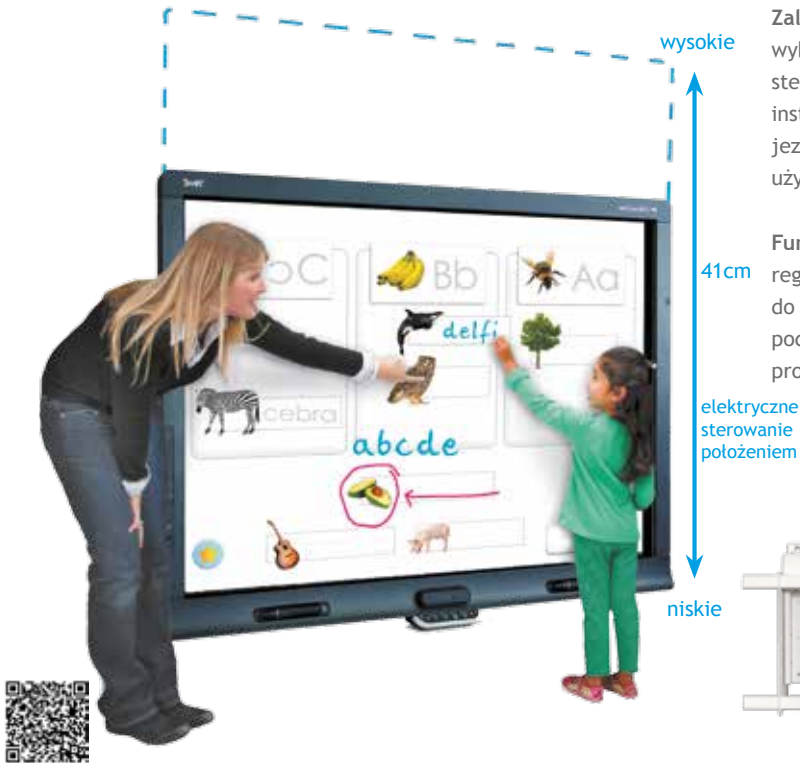

VIZ-ART SMARTBOARD LIFT

Zalety windy: łatwe ustawienie wybranej wysokości; zdalne sterowanie przyciskiem lub z pilota; instalacja do ściany lub konstrukcji jezdnej dla funkcjonalności użytkownika.

Funkcjonalność: prosta i szybka regulacja wysokości tablicy do wzrostu użytkowników; podłączenie bez konieczności programowania.

elektryczne sterowanie położeniem

Elektryczna winda do tablic interaktywnych, przesuwania obrazów lub monitorów.

VIZ-ART SMARTBOARD LIFT

Wielkość tablicy	do 90"
Udźwąg [kg]	70
Masa własna [kg]	16,5
Wysięg [mm]	410
Instalacja	<ul style="list-style-type: none"> ściana stand
Sterowanie	<ul style="list-style-type: none"> włącznik klawiszowy opcja: IR, RF, Trigger, RS232