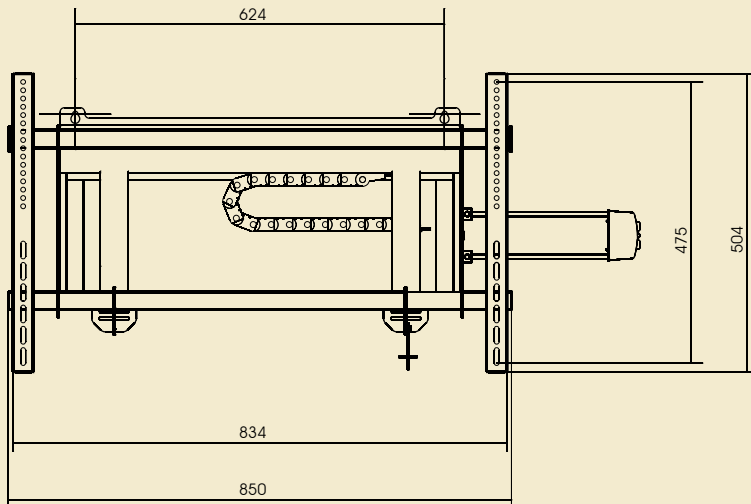

VIZ-ART SMARTBOARD LIFT

Zalety windy: łatwe ustawienie wybranej wysokości; zdalne sterowanie przyciskiem lub z pilota; instalacja do ściany lub konstrukcji jezdnej dla funkcjonalności użytkownika.

Funkcjonalność: prosta i szybka regulacja wysokości tablicy do wzrostu użytkowników; podłączenie bez konieczności programowania.

elektryczne sterowanie położeniem

Elektryczna winda do tablic interaktywnych, przesuwania obrazów lub monitorów.

VIZ-ART SMARTBOARD LIFT

Wielkość tablicy	do 90"
Udźwąg [kg]	70
Masa własna [kg]	16,5
Wysięg [mm]	410
Instalacja	<ul style="list-style-type: none"> ściana stand
Sterowanie	<ul style="list-style-type: none"> włącznik klawiszowy opcja: IR, RF, Trigger, RS232