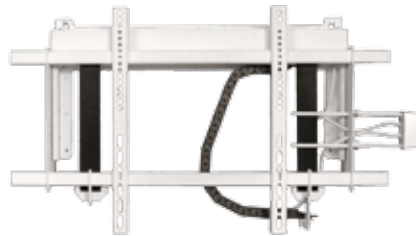

VIZ-ART SMARTBOARD LIFT

Zalety windy: łatwe ustawienie wybranej wysokości; zdalne sterowanie przyciskiem lub z pilota; instalacja do ściany lub konstrukcji jezdnej dla funkcjonalności użytkownika.

Funkcjonalność: prosta i szybka regulacja wysokości tablicy do wzrostu użytkowników; podłączenie bez konieczności programowania.

elektryczne sterowanie położeniem

Elektryczna winda do tablic interaktywnych, przesuwania obrazów lub monitorów.

VIZ-ART SMARTBOARD LIFT

Wielkość tablicy	do 90"
Udźwąg [kg]	70
Masa własna [kg]	16,5
Wysięg [mm]	410
Instalacja	<ul style="list-style-type: none"> ściana stand
Sterowanie	<ul style="list-style-type: none"> włącznik klawiszowy opcja: IR, RF, Trigger, RS232