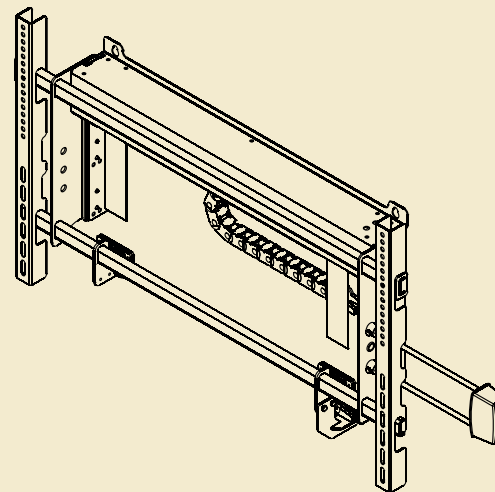

VIZ-ART SMARTBOARD LIFT

Zalety windy: łatwe ustawienie wybranej wysokości; zdalne sterowanie przyciskiem lub z pilota; instalacja do ściany lub konstrukcji jezdnej dla funkcjonalności użytkownika.

Funkcjonalność: prosta i szybka regulacja wysokości tablicy do wzrostu użytkowników; podłączenie bez konieczności programowania.

elektryczne sterowanie położeniem

Elektryczna winda do tablic interaktywnych, przesuwania obrazów lub monitorów.

VIZ-ART SMARTBOARD LIFT

Wielkość tablicy	do 90"
Udźwąg [kg]	70
Masa własna [kg]	16,5
Wysięg [mm]	410
Instalacja	<ul style="list-style-type: none"> ściana stand
Sterowanie	<ul style="list-style-type: none"> włącznik klawiszowy opcja: IR, RF, Trigger, RS232